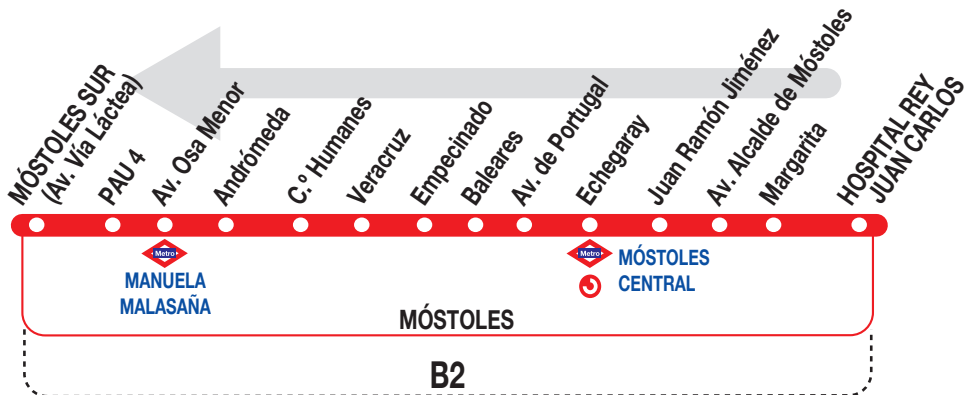

## Móstoles Sur

010920

### Horarios de salida del Hospital Rey Juan Carlos

Lunes  
a viernes  
laborables

(Vigente de 1 de septiembre a 15 de julio)

De 6:45 a 23:11 entre 26 - 27 minutos

Sábados  
laborables,  
domingos  
y festivos

(Vigente de 16 de julio a 31 de agosto)

De 6:55 a 23:35 cada 40 minutos

(Vigente todo el año)

De 7:25 a 23:25 cada 40 minutos

**DB** DE BLAS Y CÍA, S.A. C/ Fraguas, 27.  
Polígono Industrial Urtinsa.  
ALCORCÓN. 28925 MADRID.