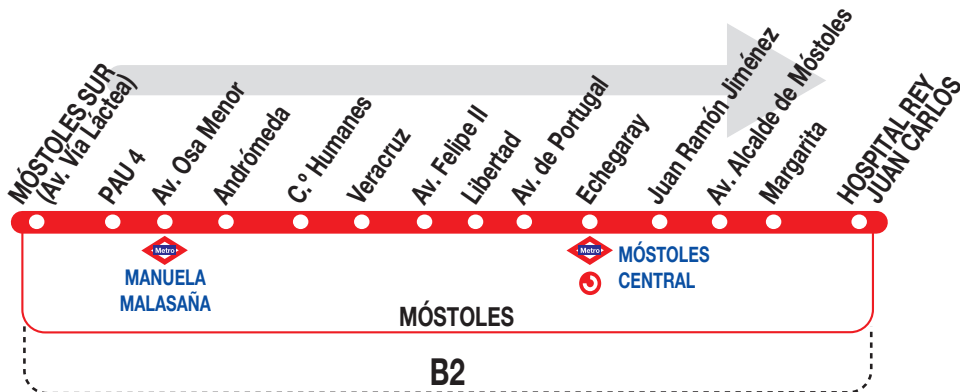

4

Móstoles (Hospital Rey Juan Carlos)

Horarios de salida de Móstoles Sur (Av. de la Vía Láctea)

010920

Lunes
a viernes
laborables

(Vigente de 1 de septiembre a 15 de julio)

De 6:05 a 22:31 entre 26 - 27 minutos

Sábados
laborables,
domingos
y festivos

(Vigente de 16 de julio a 31 de agosto)

De 6:15 a 22:55 cada 40 minutos

(Vigente todo el año)

De 6:45 a 22:45 cada 40 minutos

DB DE BLAS Y CÍA, S.A. C/ Fraguas, 27.
Polígono Industrial Urtinsa.
ALCORCÓN. 28925 MADRID.