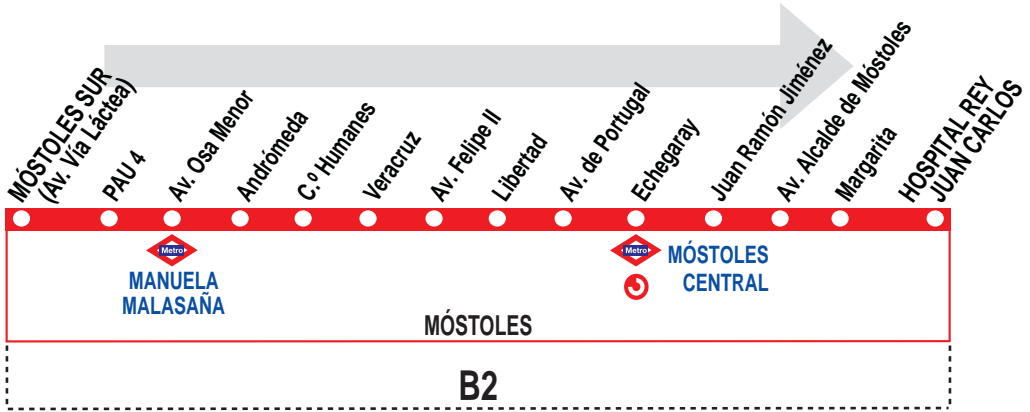

4

Móstoles Sur - Móstoles (Hospital Rey Juan Carlos)

HORARIOS DE SALIDA DE MÓSTOLES SUR (Av. de la Vía Láctea)

010920

Lunes a viernes laborables

(Vigente 1 de septiembre
a 15 de julio)

De 6:05 a 22:31 entre 26 - 27 minutos

Lunes a viernes laborables

(Vigente 16 de julio
a 31 de agosto)

De 6:15 a 22:55 cada 40 minutos

Sábados laborables, domingos y festivos

(Vigente todo el año)

De 6:45 a 22:45 cada 40 minutos

DB

DE BLAS Y CÍA, S.A. C/ Fraguas, 27.
Polígono Industrial Urtinsa. ALCORCÓN 28925 MADRID