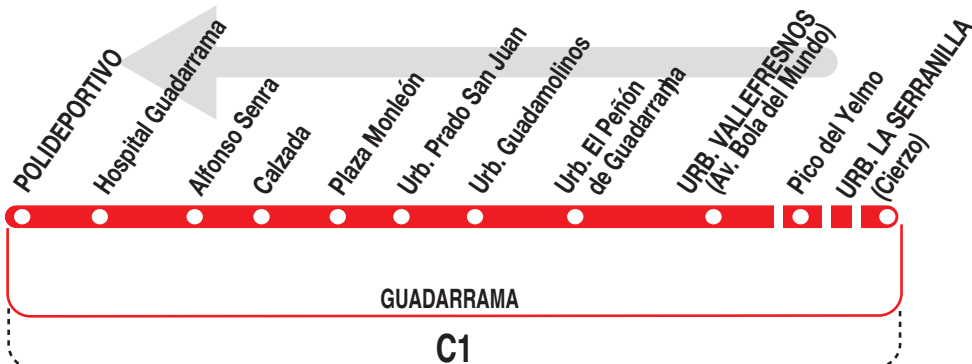

4

Polideportivo

150221

Horarios de salida de la urbanización Valle Fresnos

Lunes a
viernes
laborables

(Vigente todo el año)

A	6:35 ^s	7:50	9:45	11:15	12:45	15:15 ^s
		16:45	18:15	19:45	21:15 ^s	

Sábados
laborables,
domingos
y festivos

(Vigente todo el año)

A	9:45 ^s	11:15	12:45	14:45 ^s	16:45
		18:15	19:45		

Notas:

^s Procede de la urbanización La Serranilla (5 minutos antes).

AV AVANZA MOVILIDAD INTEGRAL, S.L.
Calle San Norberto, 48. 28021 MADRID
madrid.avanzagrupo.com