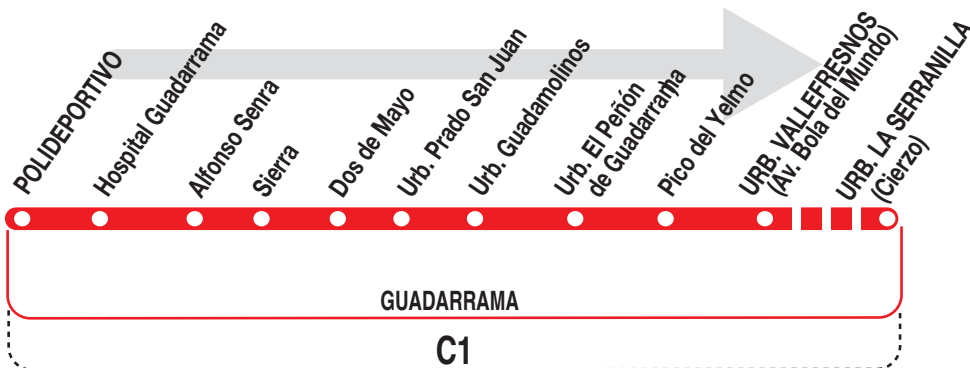

## Vallefresnos - La Serranilla

150221

### Horarios de salida del Polideportivo

Lunes a  
viernes  
laborables

(Vigente todo el año)

A	7:15	9:15	10:45	12:15	14:30 <sup>s</sup>	16:15
		17:45	19:15	20:45 <sup>s</sup>		

Sábados  
laborables,  
domingos  
y festivos

(Vigente todo el año)

A	10:45	12:15	14:15 <sup>s</sup>	16:15	17:45
		19:15	20:45 <sup>s</sup>		

**Notas:**

<sup>s</sup> Continúa a la urbanización La Serranilla.

**AV** AVANZA MOVILIDAD INTEGRAL, S.L.  
Calle San Norberto, 48. 28021 MADRID  
madrid.avanzagrupo.com  
**Tel: 900 922 798**