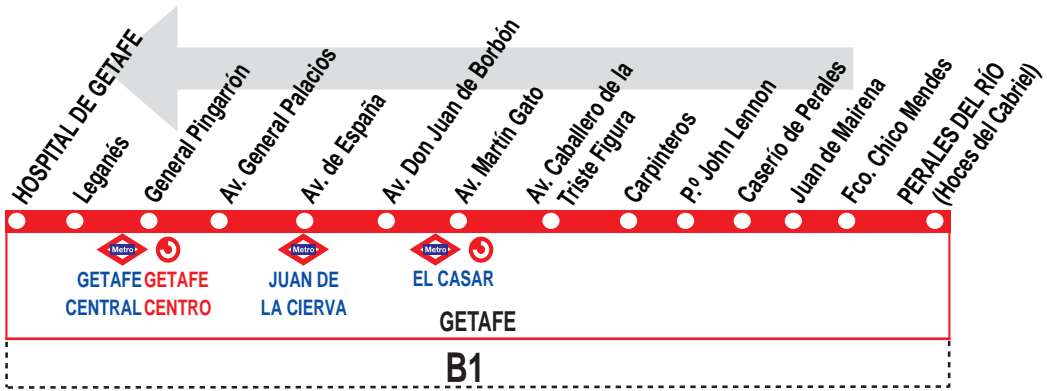

# Perales del Río - Hospital

## HORARIOS DE SALIDA DE PERALES DEL RÍO (Calle Hoces del Cabriel)

010319

(Vigente todo el año)