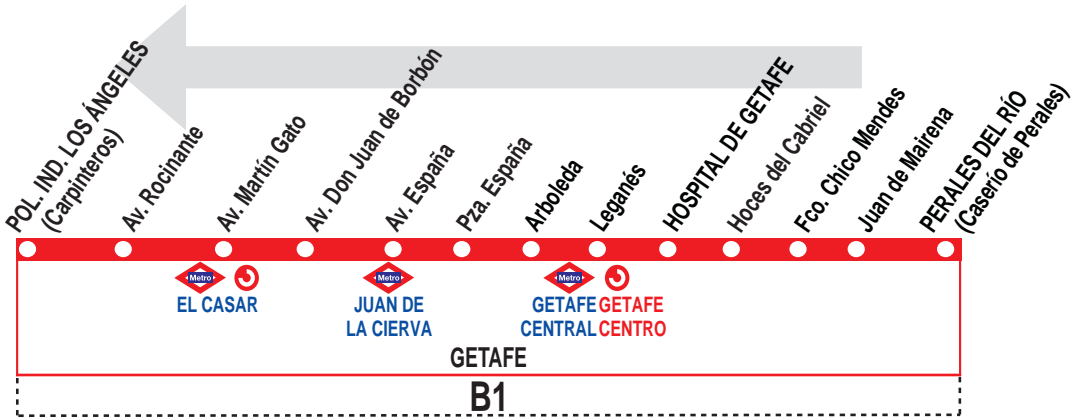

4

Perales del Río - Hospital - Pol. Ind. Los Ángeles

HORARIOS DE SALIDA DE PERALES DEL RÍO (Caserío Perales, calle Viento)

130321

(Vigente todo el año)

Lunes a viernes laborables

	A	6:00	6:35	7:10
De	7:40	a	22:50	cada 35 minutos

Sábados laborables

	A	6:30	7:15	
De	8:00	a	23:00	cada 50 minutos

Domingos y festivos

	A	7:15		
De	8:00	a	23:00	cada 50 minutos

Noches de viernes, sábados y vísperas de festivo

A	0:25	1:45
---	------	------