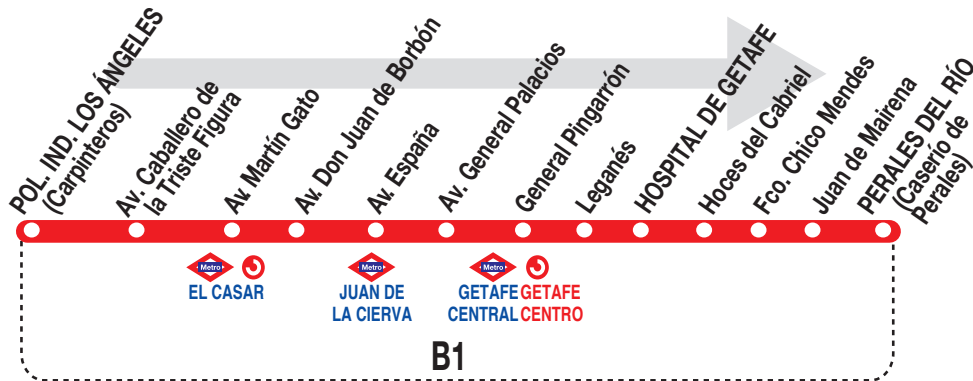

## Hospital - Perales del Río

### Horarios de salida del Polígono Los Ángeles (Calle Carpinteros)

130321

**Lunes a  
viernes  
laborables**

(Vigente todo el año)

De 6:15 a 22:00 cada 35 minutos  
A 22:30 23:00

**Sábados  
laborables**

(Vigente todo el año)