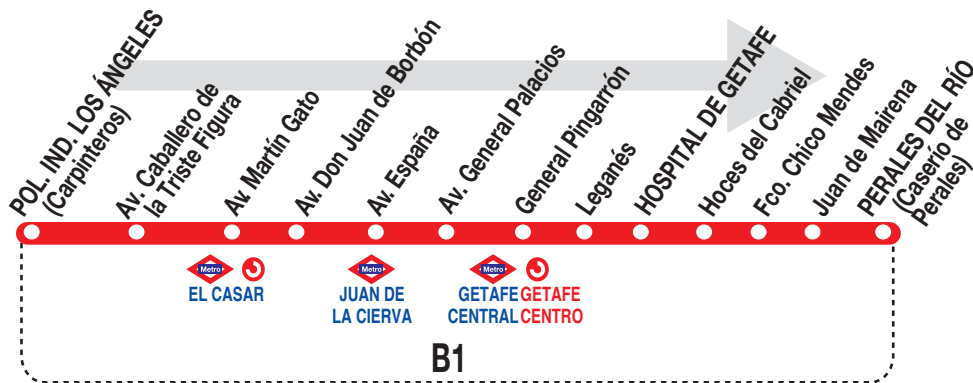

4

Hospital - Perales del Río

Horarios de salida del Polígono Los Ángeles (Calle Carpinteros)

011024

**Lunes a
viernes
laborables**

(Vigente de 1 de septiembre a 31 de julio)

De	6:20	a	15:00	cada	40	minutos
De	15:40	a	23:10	cada	30	minutos

El servicio de las 22:40 sólo se realiza los viernes laborables y vísperas de festivo.

(Vigente agosto)

De	6:15	a	22:00	cada	35	minutos
	A		22:30		23:00	

**Sábados
laborables**

(Vigente de 1 de septiembre a 31 de julio)