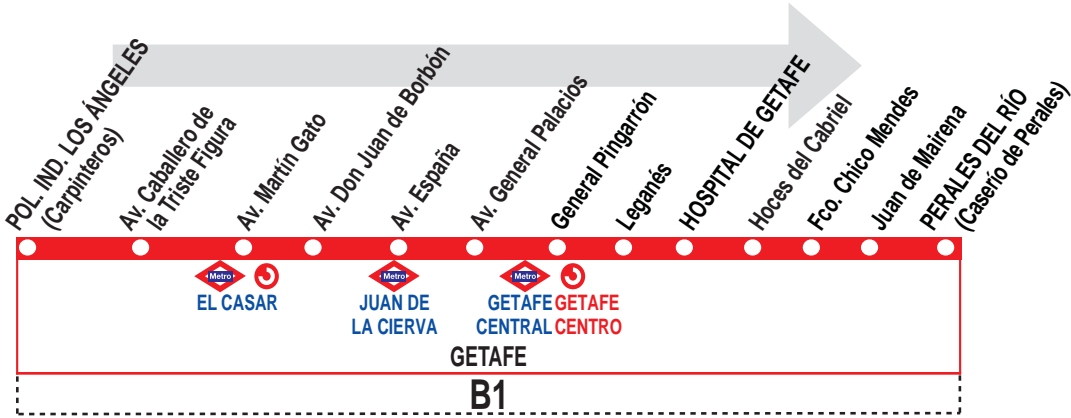

4

Pol. Ind. Los Ángeles - Hospital - Perales del Río

HORARIOS DE SALIDA DEL POL. IND. LOS ÁNGELES (Calle Carpinteros)

130321

(Vigente todo el año)

Lunes a viernes laborables

De 6:15 a 22:00 cada 35 minutos
A 22:30 23:00

Sábados laborables

A 6:30 7:15
De 8:00 a 23:00 cada 50 minutos

Domingos y festivos

De 8:00 a 23:00 cada 50 minutos

Noches de viernes, sábados y vísperas de festivo

A 23:45 1:05 2:15

AV AVANZA INTERURBANOS, S.L.U. (Grupo Avanza) Tel: 91 695 24 70
Ctra. de Toledo (A-42), p.k. 15,0. GETAFE 28905 MADRID avanzainterurbanos.avanzagrupo.com