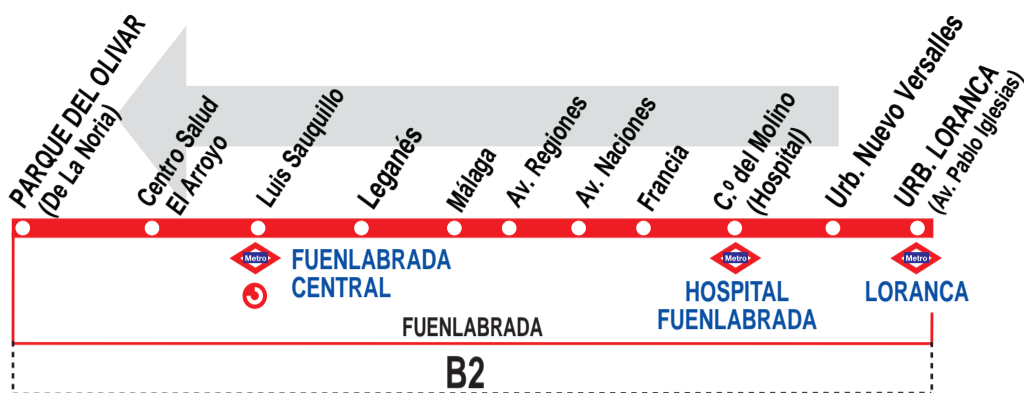

4

Loranca - El Arroyo - La Fuente

HORARIOS DE SALIDA DE LA URB. LORANCA (Avda. Pablo Iglesias)

160715

Lunes a viernes laborables

(Vigente de 1 de septiembre a 30 de junio)

De 6:00 a 22:00 cada 15 minutos
De 22:00 a 23:30 cada 30 minutos