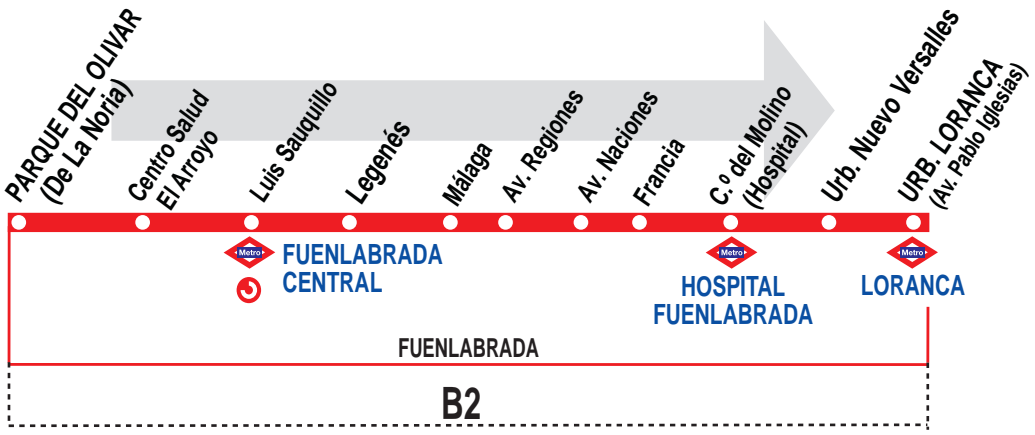

# El Arroyo - La Fuente - Loranca

## HORARIOS DE SALIDA DE PARQUE DEL OLIVAR (Calle de la Noria)

160715

Lunes a viernes laborables

(Vigente de 1 de septiembre a 30 de junio)

De 6:00 a 21:30 cada 15 minutos  
De 21:30 a 23:00 cada 30 minutos