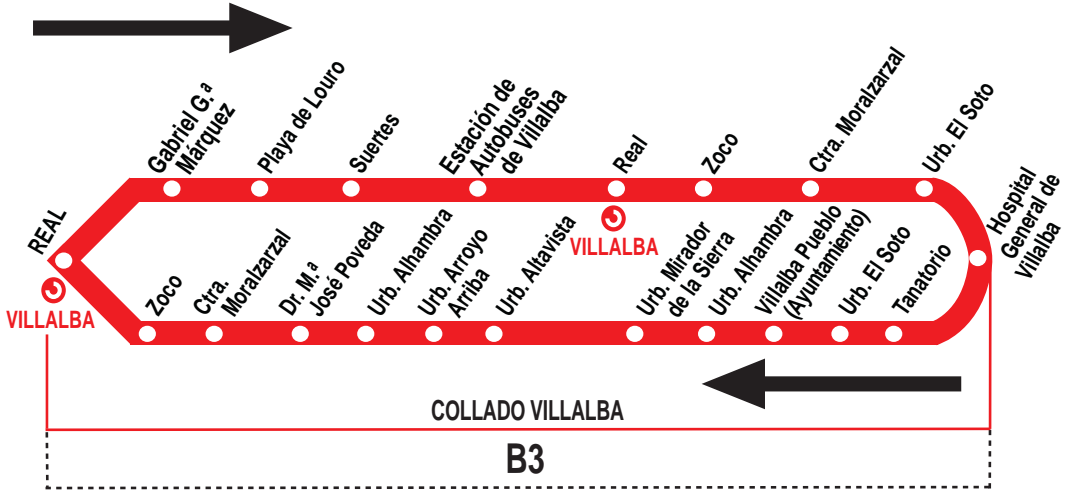

4

Villalba Pueblo - Los Valles - FF.CC.

HORARIOS DE PASO APROXIMADO POR EL HOSPITAL GENERAL DE VILLALBA

030418

(Vigente todo el año)

Lunes a sábados laborables

De	9:15	a	14:15	cada	hora
De	15:20	a	22:20	cada	hora

Notas: Domingos y festivos sin servicio.

Lanzadera 3: 6:05, 6:40 y 6:55 desde la urb. Mirador de la Sierra.

LA FRANCISCO LARREA, Calle Antón, 16.
MORALARZAL. 28411 MADRID

Tel: 91 857 71 49