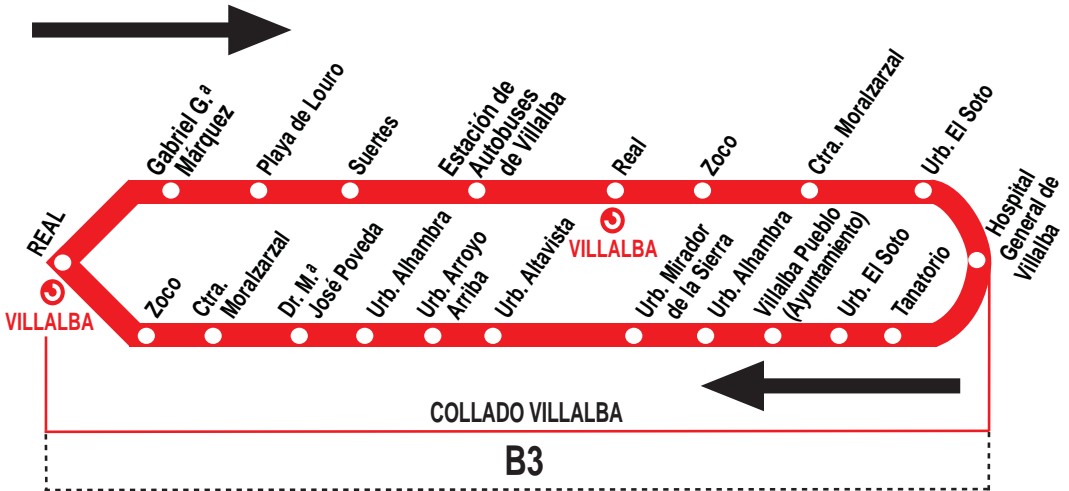

# Villalba Pueblo - Los Valles - FF.CC.

## HORARIOS DE PASO APROXIMADO POR EL HOSPITAL GENERAL DE VILLALBA

211019

(Vigente todo el año)

### Lunes a sábados laborables

De	9:15	a	14:15	cada	hora
De	15:20	a	22:20	cada	hora

Notas: Domingos y festivos sin servicio.

Lanzadera de lunes a viernes laborables

Lanzadera 3: 6:05, 6:35 y 6:55 desde la urb. Mirador de la Sierra.