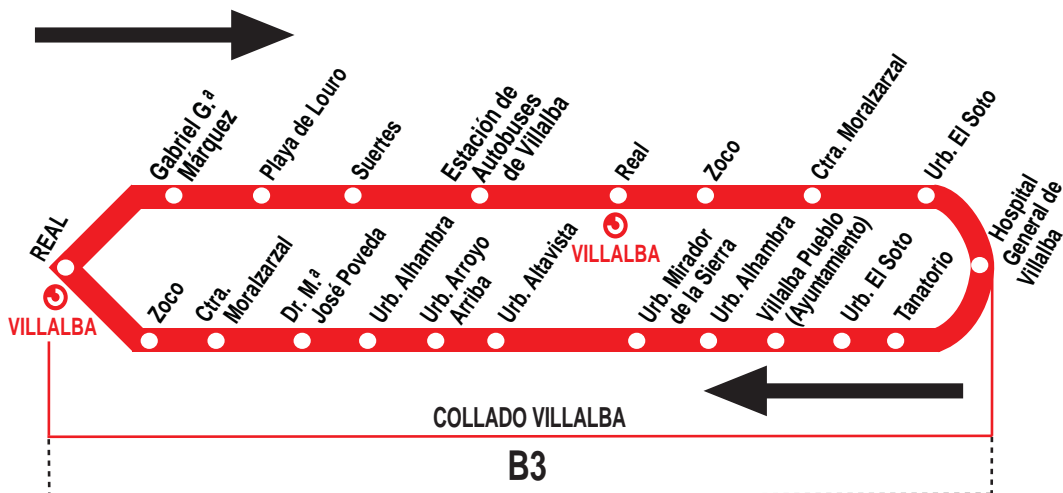

4

FF.CC. - Parque Coruña - FF.CC. - Villalba Pueblo - Urbanizaciones

HORARIOS DE SALIDAS DE PLAZA DE LA ESTACIÓN (Estación de FF.CC. Villalba)

211019

(Vigente todo el año)

Lunes a sábados laborables

De	8:45	a	13:45	cada	hora
De	14:50	a	21:50	cada	hora

Notas:

Domingos y festivos sin servicio.

Vuelven a pasar por la estación FF.CC. Collado 10 minutos después.

Lanzaderas de lunes a viernes laborables

Lanzadera 1: 5:40 y 6:20 hasta la urb. Mirador de la Sierra.

Lanzadera 8: 7:20 hasta Los Valles y vuelve.

Lanzadera 10: 7:40 por institutos y urb. Los Valles, sin paso por hospital ni urb. Mirador.

Lanzadera 18: 22:50 hasta la ctra. La Granja.

LA FRANCISCO LARREA, Calle Antón, 16.
MORALZARZAL. 28411 MADRID