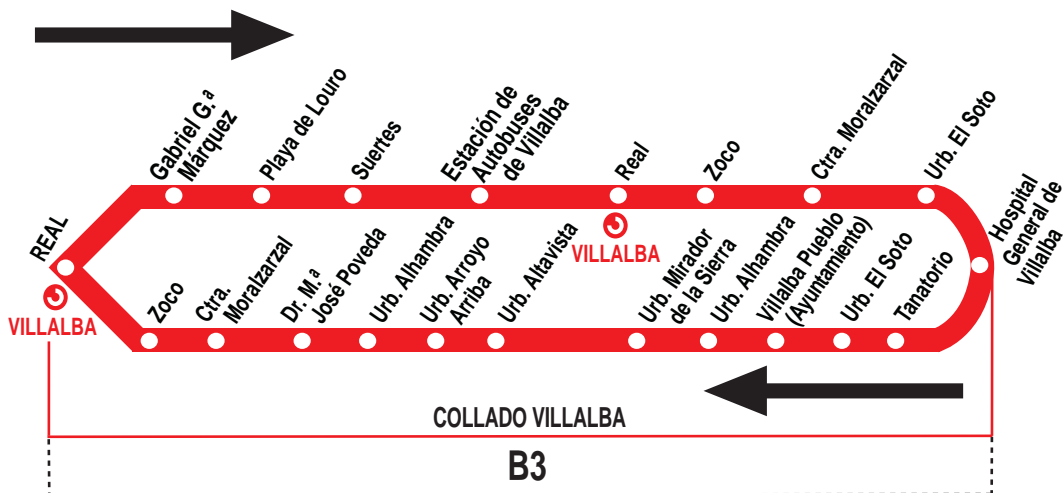

4

FF.CC. - Parque Coruña - FF.CC. - Villalba Pueblo - Urbanizaciones

HORARIOS DE SALIDAS DE PLAZA DE LA ESTACIÓN (Estación de FF.CC. Villalba)

030418

(Vigente todo el año)

Lunes a sábados laborables

De	8:45	a	13:45	cada	hora
De	14:50	a	21:50	cada	hora

Notas:

Domingos y festivos sin servicio.

Vuelven a pasar por la estación FF.CC. Collado 10 minutos después.

Lanzadera 1: 5:40 y 6:20 hasta la urb. Mirador de la Sierra.

Lanzadera 8: 7:20 hasta Los Valles y vuelve.

Lanzadera 10: 7:40 por institutos y urb. Los Valles, sin paso por hospital ni urb. Mirador.

Lanzadera 18: 22:50 hasta la ctra. La Granja.

LA FRANCISCO LARREA, Calle Antón, 16.
MORALZARZAL. 28411 MADRID

Tel: 91 857 71 49