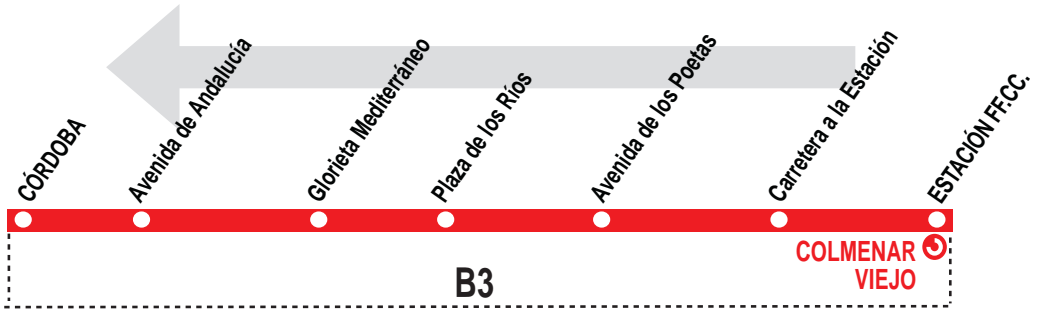

4

FF.CC. - Ronda Oeste

HORARIOS DE SALIDA DE LA ESTACIÓN FF.CC.

051118

(Vigente todo el año)

Lunes a viernes laborables

A	5:40	6:10	6:35	6:46	7:10	7:25
7:45	7:58	8:20	8:35	8:58	9:10	9:30

Notas: