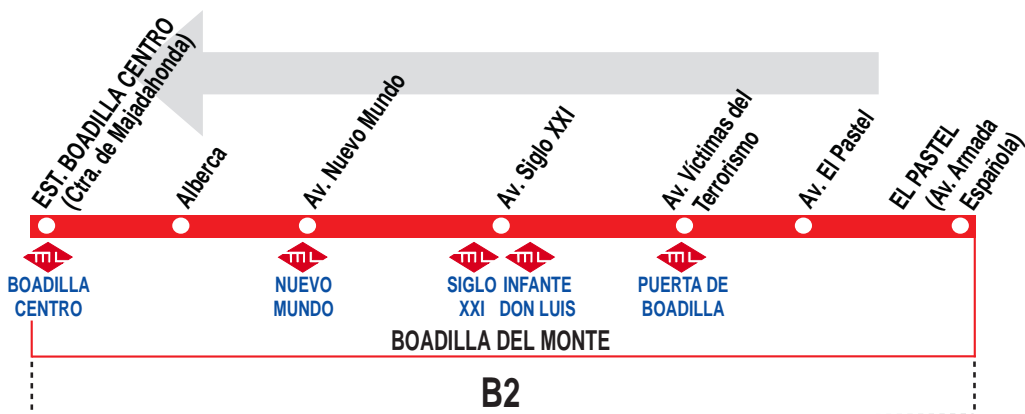

4

El Pastel - Boadilla Centro

HORARIOS DE SALIDA DE EL PASTEL (Av. Armada Española)

010721

Lunes a viernes laborables

(Vigente de 1 de septiembre a 30 de junio)

A 6:40

De	7:20	a	10:00	cada	20	minutos
De	10:00	a	14:00	cada	40	minutos
De	14:00	a	15:20	cada	20	minutos
De	15:20	a	22:00	cada	40	minutos

Lunes a viernes laborables

(Vigente de 1 de julio a 31 de agosto)

De	6:45	a	8:45	cada	30	minutos
De	9:30	a	22:10	cada	40	minutos

Notas: **Sábados laborables, domingos y festivos sin servicio.**

BO EMP. BOADILLA. Ctra. Madrid-Boadilla (M-511), p.k. 8,5. **Tel: 91 633 13 00**
BOADILLA DEL MONTE. 28660 MADRID.