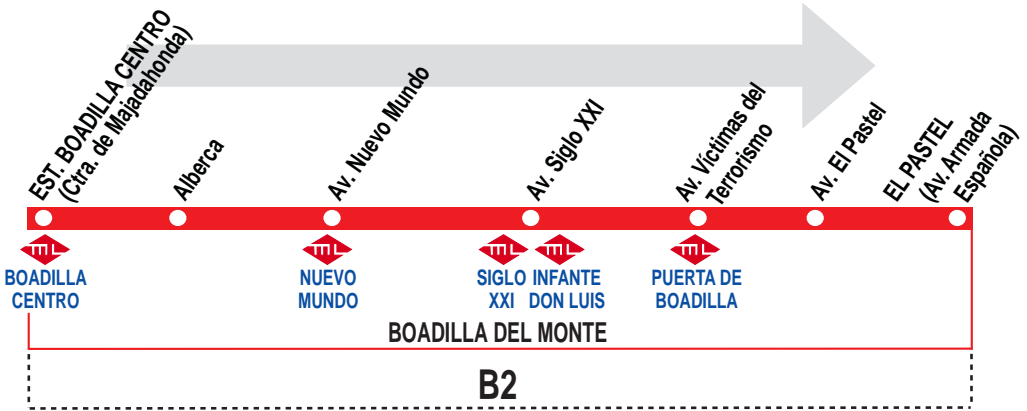

4

Boadilla Centro - El Paster

HORARIOS DE SALIDA DE BOADILLA DEL MONTE (Est. Boadilla Centro)

010721

Lunes a viernes laborables

(Vigente de 1 de septiembre a 30 de junio)

A 6:20

De	7:00	a	9:40	cada	20	minutos
De	9:40	a	13:40	cada	40	minutos
De	13:40	a	15:00	cada	20	minutos
De	15:00	a	21:40	cada	40	minutos

Lunes a viernes laborables

(Vigente de 1 de julio a 31 de agosto)

De	6:30	a	8:30	cada	30	minutos
De	8:30	a	21:50	cada	40	minutos

Notas: Sábados laborables, domingos y festivos sin servicio.

BO EMP. BOADILLA. Ctra. Madrid-Boadilla (M-511), p.k. 8,5. **Tel: 91 633 13 00**
BOADILLA DEL MONTE. 28660 MADRID.