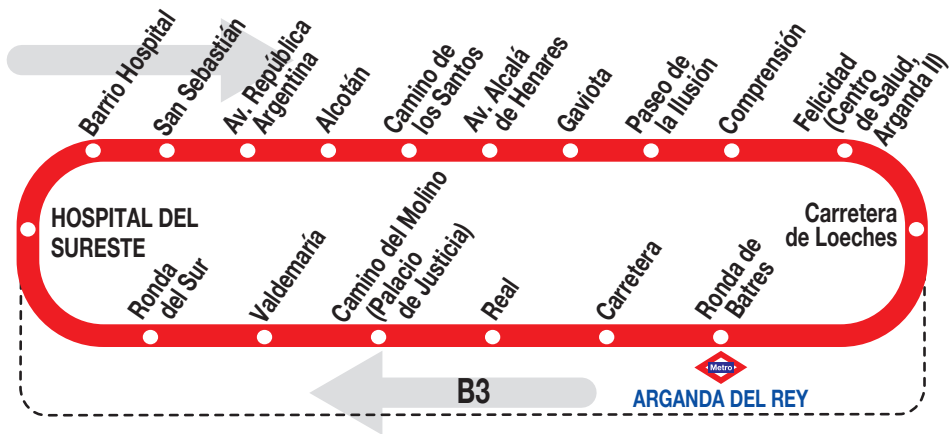

4

Circular Arganda

021023

Horarios de paso aproximado por la calle Solidaridad

Lunes a
viernes
laborables

(Vigente todo el año)

De 6:15 a 22:55 cada 50 minutos

Sábados
laborables,
domingos
y festivos

(Vigente todo el año)

De 7:20 a 22:20 cada 45 minutos

AB ARGABUS, S.A.U. C/ Real, 116.
ARGANDA DEL REY.
28500 MADRID · www.alsa.es

Tel: 91 871 25 11