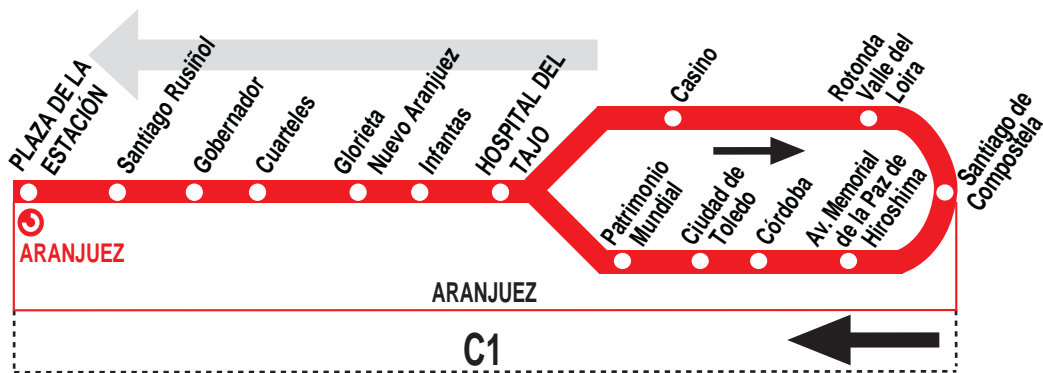

4

La Montaña - Hospital - Est. Aranjuez

HORARIOS DE PASO APROXIMADO POR EL HOSPITAL DEL TAJO

150419

(Vigente todo el año)

Lunes a viernes laborables

	A		6:07		
De	7:07	a	21:42	cada	25 minutos
	A		22:32		23:47
					1:02

Sábados laborables, domingos y festivos

A	6:07	7:07	8:17	9:27	10:37	11:47
	12:57	14:07	15:17	16:27	17:37	18:47
	19:57	21:07	22:17	23:27		1:02

Notas:

Después de este paso aproximado por el Hospital del Tajo, volverá a pasar por el mismo en dirección a la estación de Aranjuez 5 minutos después.