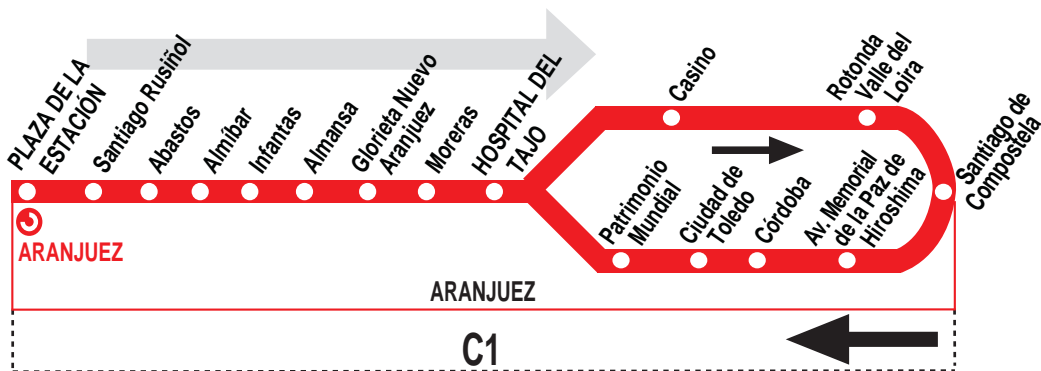

4

Est. Aranjuez - Hospital - La Montaña

HORARIOS DE SALIDA DE LA ESTACIÓN DE ARANJUEZ (Plaza de la Estación)

150419

(Vigente todo el año)

Lunes a viernes laborables

	A	5:45 ^a				
De	6:45	a	21:20	cada	25	minutos
	A	22:10	23:25		0:40	

Sábados laborables, domingos y festivos

A	5:45 ^a	6:45	7:55	9:05	10:15	11:25
	12:35	13:45	14:55	16:05	17:15	18:25
	19:35	20:45	21:55	23:05	0:40	

Notas: ^a Comienza en el la calle Almíbar, esquina calle Calandria.