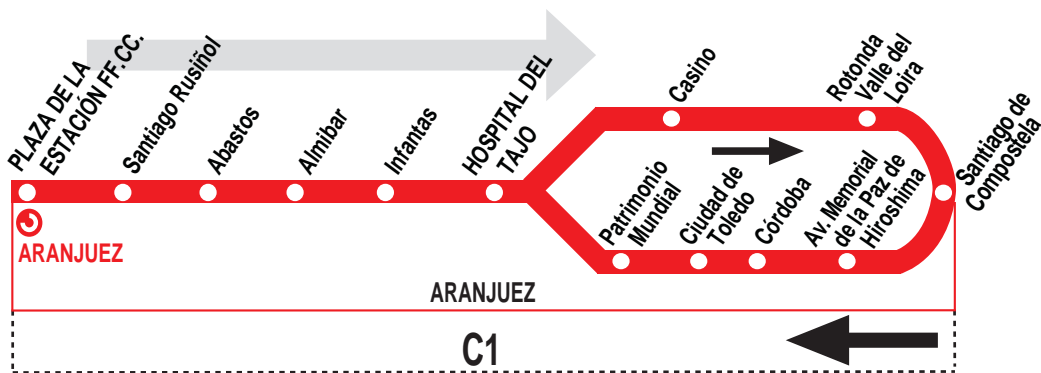

4

Estación FF.CC. - Hospital - La Montaña

HORARIOS DE SALIDA DE LA ESTACIÓN FF.CC. (Plaza de la Estación)

110518

(Vigente todo el año)

Lunes a viernes laborables

6:	7:	8:	9:	10:	11:	12:	13:	14:	15:	16:	17:	18:	19:	20:	21:	22:	23:	24:
45	20	25	20	25	15	20	15	15	20	20	20	20	20	20	55	50	40	40
	45	45	50	50	50	45	45	45	50	50	55	50	50	55				

Sábados laborables, domingos y festivos

6:	7:	8:	9:	10:	11:	12:	13:	14:	15:	16:	17:	18:	19:	20:	21:	22:	23:	24:
45	45	45	45	45	45	45	45	45	45	45	45	45	45	45	45	45	45	40

MO MOSAMO, S.A. c/ Gonzalo Chacón, 90.
Pol. Ind. Gonzalo Chacón. ARANJUEZ. 28300. MADRID