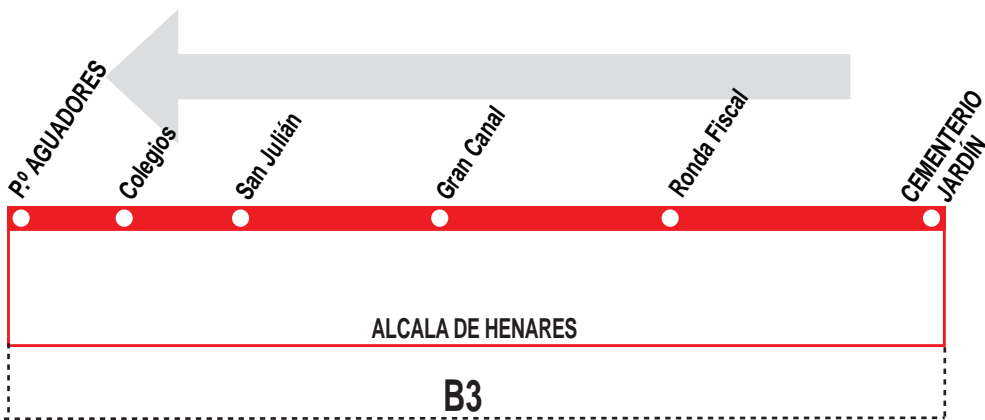

4

Cementerio Jardín - P.º Aguadores

HORARIOS DE SALIDA DE CEMENTERIO JARDÍN

250618

(Vigente todo el año)

Sábados laborables, domingos y festivos

A	10:30	11:30	12:30	13:30	16:30	17:30	18:30
---	-------	-------	-------	-------	-------	-------	-------