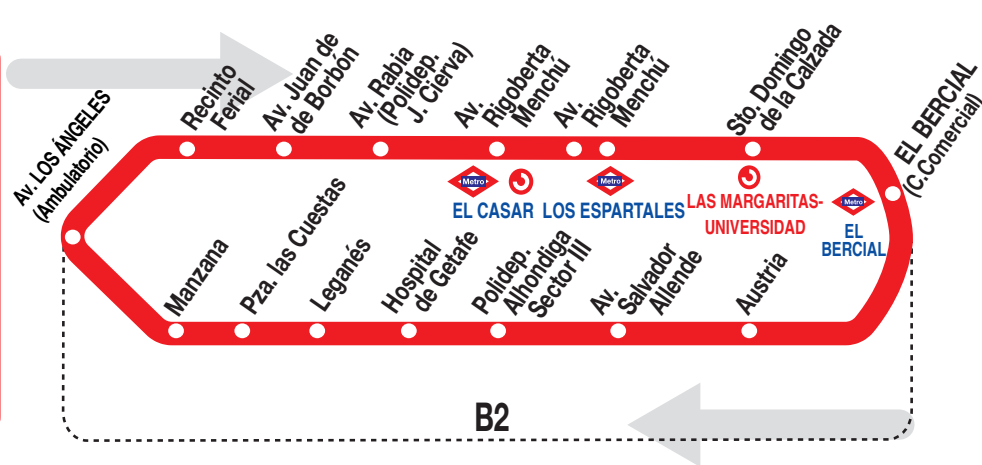

3B

Circular de Getafe

Horarios de salida de la avenida Los Ángeles (Ambulatorio)

010825

Lunes a viernes laborables

(Vigente de 1 de septiembre a 31 de julio)

De	6:15	a	9:22	entre	25 - 28	minutos
De	9:50	a	14:00	cada	25	minutos
De	14:20	a	18:40	cada	20	minutos
De	19:08	a	22:50	entre	22 - 25	minutos