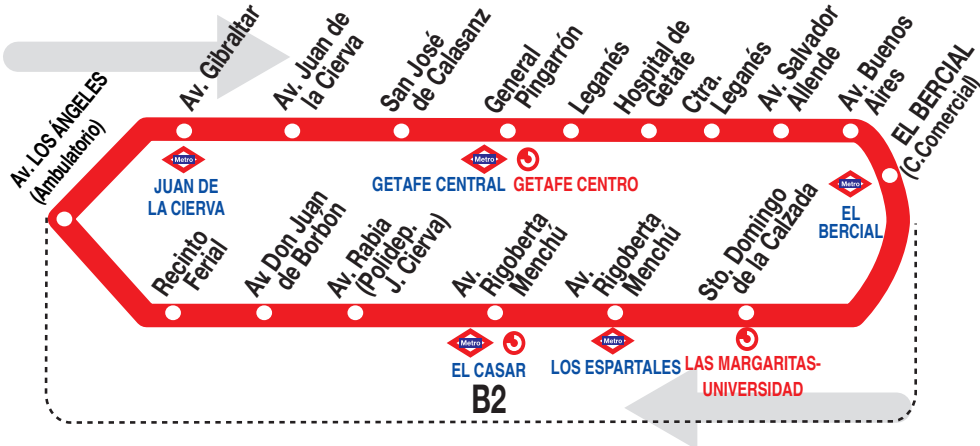

3A

Circular de Getafe

Horarios de salida de la avenida Los Ángeles (Ambulatorio)

010825

Lunes a viernes laborables

(Vigente de 1 de septiembre a 31 de julio)

De	6:30	a	9:37	entre	25 - 28	minutos
De	10:05	a	13:50	cada	25	minutos
De	14:10	a	18:10	cada	20	minutos
De	18:30	a	22:40	cada	25	minutos
		A			23:10	