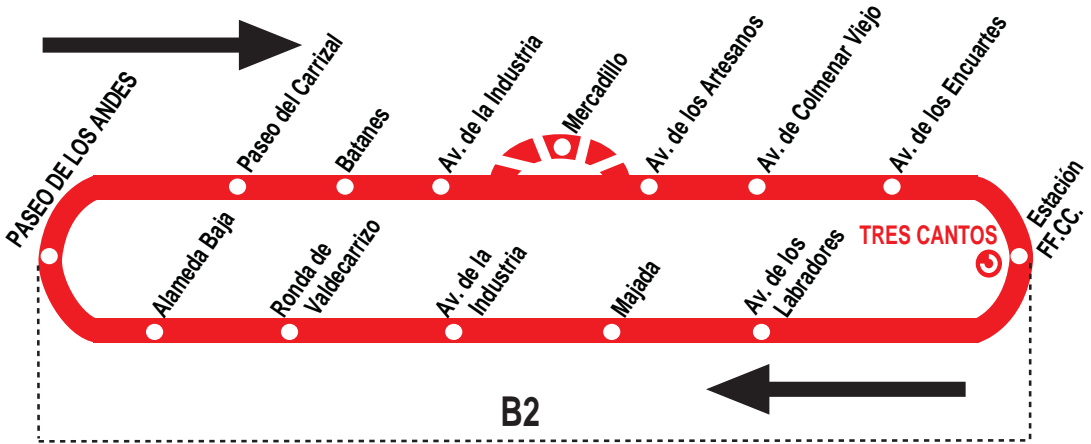

3

Soto de Viñuelas - FF.CC. - Soto de Viñuelas

HORARIOS DE PASO APROXIMADO POR LA ESTACIÓN FF.CC. (Plaza de la Estación)

151020

(Vigente todo el año)

Diario

6:	7:	8:	9:	10:	11:	12:	13:	14:	15:	16:	17:	18:	19:	20:	21:	22:
59	34	09	59	39	19	39	19	39	19	34	39	19	39	19	39	19
		59			59		59		59			59		59		

Mercadillo: Todos los jueves, entre 9 y 15 horas, la línea deja de pasar por la calle Yunque y no realiza la parada 06636 AV. INDUSTRIA - YUNQUE. Durante ese periodo la línea discurre por la calle Temple y realiza la parada 20819 AV. INDUSTRIA - TEMPLE.