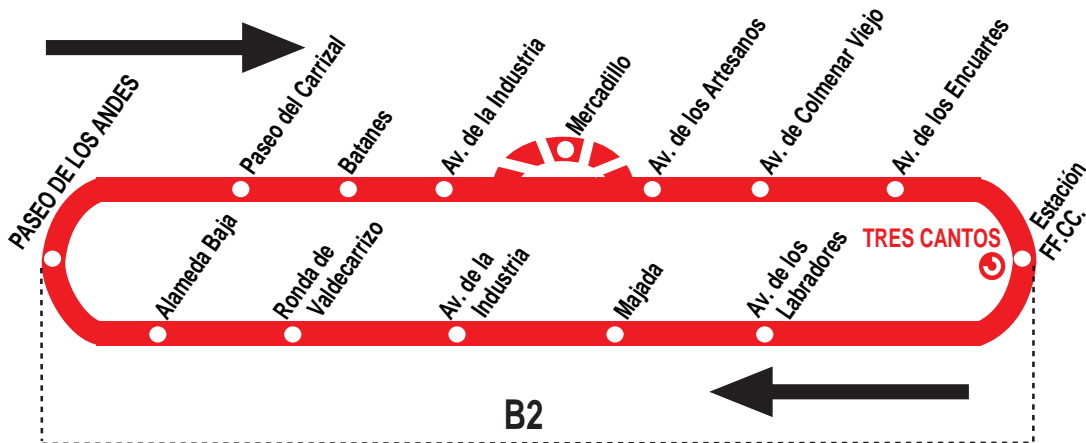

3

Soto de Viñuelas - FF.CC. - Soto de Viñuelas

HORARIOS DE SALIDA DE SOTO DE VIÑUELAS (Paseo de los Andes)

151020

(Vigente todo el año)

Diario

6:	7:	8:	9:	10:	11:	12:	13:	14:	15:	16:	17:	18:	19:	20:	21:	22:
40	15	40	40	20	00	20	00	20	00	45	20	00	20	00	20	00
	50				40		40		40			40		40		

Mercadillo: Todos los jueves, entre 9 y 15 horas, la línea deja de pasar por la calle Yunque y no realiza la parada 06636 AV. INDUSTRIA - YUNQUE. Durante ese periodo la línea discurre por la calle Temple y realiza la parada 20819 AV. INDUSTRIA - TEMPLE.