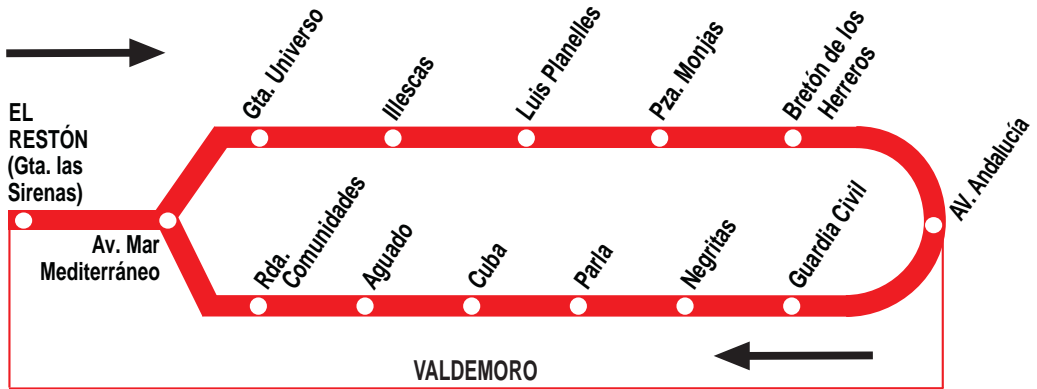

3

Circular (El Restón - Av. de Andalucía - El Restón)

HORARIOS DE PASO APROXIMADO POR AV. ANDALUCÍA

0412

(Vigente todo el año)

Lunes a Viernes Laborables

De 6:41 a 22:26 cada 15 minutos

Sábados Laborables, Domingos y Festivos

De 8:11 a 15:11 cada 30 minutos

De 15:56 a 23:26 cada 30 minutos

AI AUTÓNIBUS INTERURBANOS, S.A. C. Miguel Servet, 8.
Pol. Ind. Rompecubas. 28341 Valdemoro, Madrid.

Tel: 902 198 788