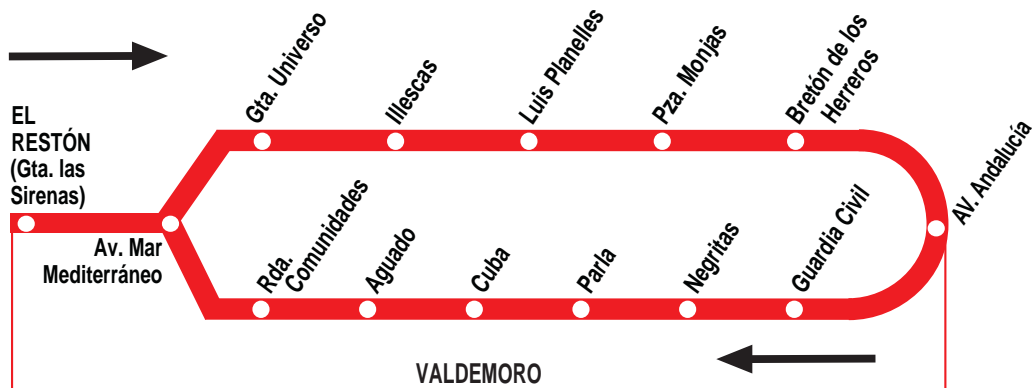

3

Circular (El Restón - Av. de Andalucía - El Restón)

HORARIOS DE SALIDA (Gta. de las Sirenas)

0412

(Vigente todo el año)

Lunes a Viernes Laborables

De 6:30 a 22:15 cada 15 minutos

Sábados Laborables, Domingos y Festivos

De 8:00 a 15:00 cada 30 minutos

De 15:45 a 23:15 cada 30 minutos

AI AUTÓMNIBUS INTERURBANOS, S.A. C. Miguel Servet, 8.
Pol. Ind. Rompecubas. 28341 Valdemoro, Madrid.

Tel: 902 198 788