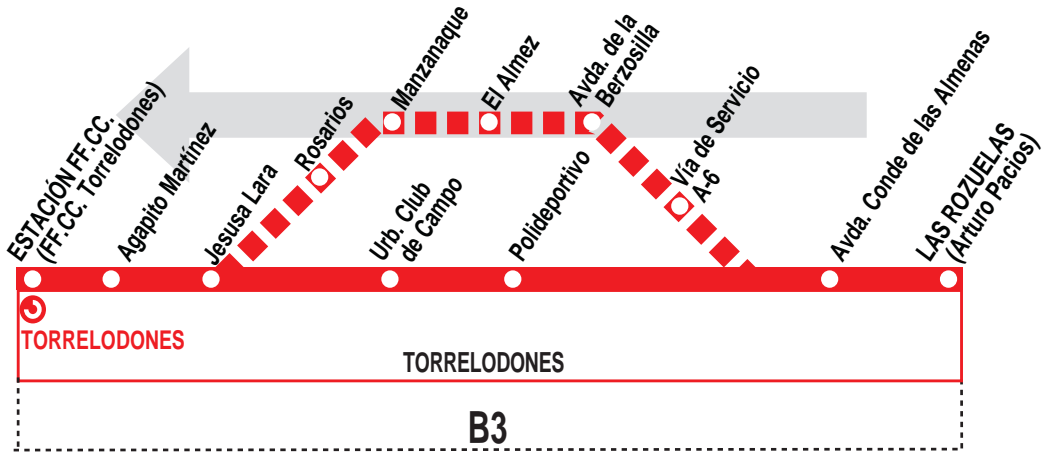

# Las Rozuelas - Pueblo - Colonia - FF.CC.

## HORARIOS DE PASO APROXIMADO POR LAS ROZUELAS (Calle Arturo Pacios)

Actualizado a mayo de 2007  
(Vigente todo el año)