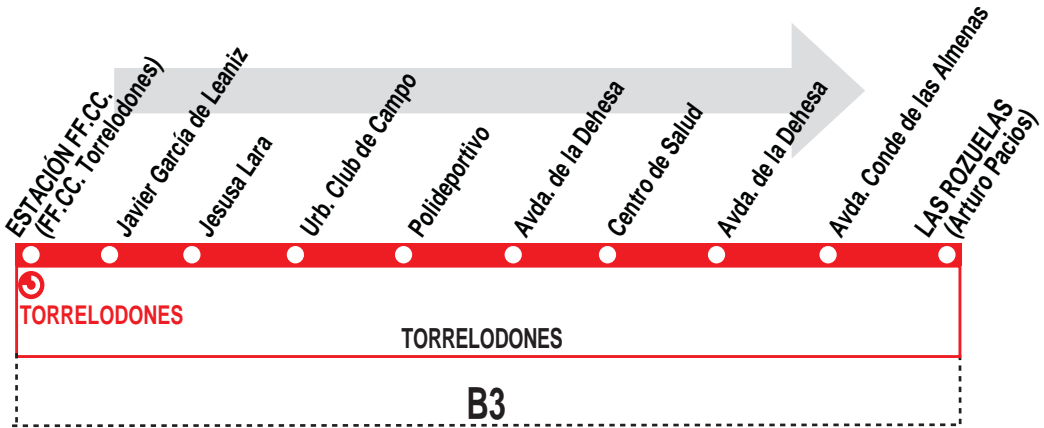

3

FF.CC. - Colonia - Pueblo - Las Rozuelas

HORARIOS DE SALIDA DE ESTACIÓN FF.CC. (Doctor Mingo Alsina)

Actualizado a
mayo de 2007
(Vigente todo el año)

Lunes a Viernes laborables (Lectivos)

De 6:20 a 22:50 cada 30 minutos