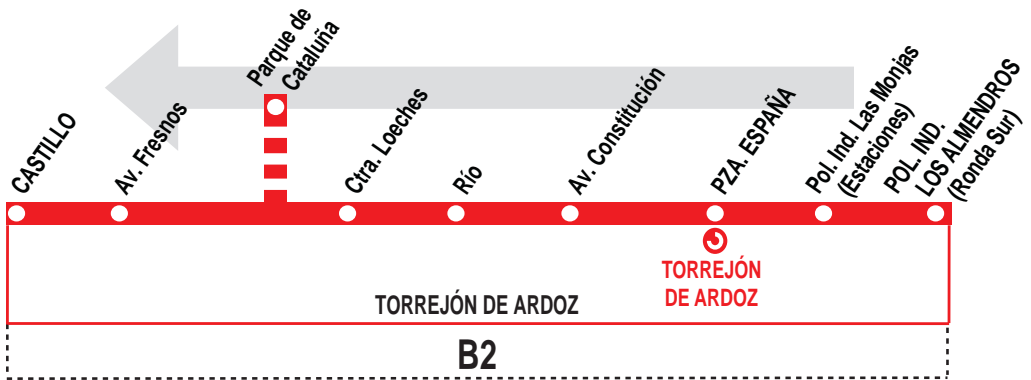

3 Los Almendros - Plaza de España - Los Fresnos

HORARIOS DE SALIDA DEL POL. IND. LOS ALMENDROS (Ronda Sur)

010721

(Vigente todo el año)

Lunes a viernes laborables

7:	8:	9:	10:	11:	12:	13:	14:	15:	16:	17:	18:	19:	20:	21:	22:	23:	24:
20 ^c 50 ^e	10 ^c 30 ^e	00 ^c 10 ^e 50 ^c 50 ^e	40	40	40	40	40	40	40	40	40	40	40	40	45 ^t	15 ^t	00 ^t

Sábados laborables y domingos

7:	8:	9:					14:	15:	16:							23:	
00 ^t 30 ^t	00 ^t 30 ^t	00 ^t 30 ^t					00 ^t 30 ^t	00 ^t 30 ^t	00 ^t 30 ^t							00 ^t 30 ^t	

Notas:

Festivos sin servicios.

^c Hasta el Parque de Cataluña (calle de la Brújula).

^e Desde plaza de España.

^t Lanzadera hasta plaza de España.

AL ALSA. Avda. de América, 9-A.
(Intercambiador de Avenida de América). 28002 MADRID.

Tel: 91 177 99 51

www.alsa.es