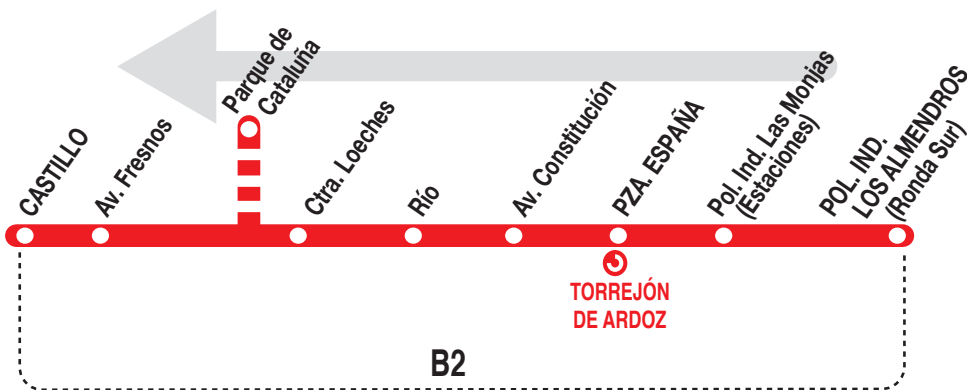

3

Pza. España - Los Fresnos

Horarios de salida del pol. ind. Los Almendros (Ronda Sur)

220523

**Lunes a
viernes
laborables**

(Vigente todo el año)

	7:	8:	9:	10:	11:	12:	13:	14:	15:	16:	17:	18:	19:	20:	21:	22:	23:	24:
	20 ^c	10 ^c	00 ^c	40	40	40	40	40	40	40	40	40	40	40	40	45 ^t	15 ^t	00 ^t
	50 ^e	30 ^e	10 ^e															
			50 ^c															
			50 ^e															

Festivos sin servicio.

^c Hasta el Parque de Cataluña (calle de la Brújula).

^e Desde plaza de España.

^t Lanzadera hasta plaza de España.

AL

ALSA. Avda. de América, 9-A.
(Intercambiador de Avenida de América)
28002 MADRID · www.alsa.es