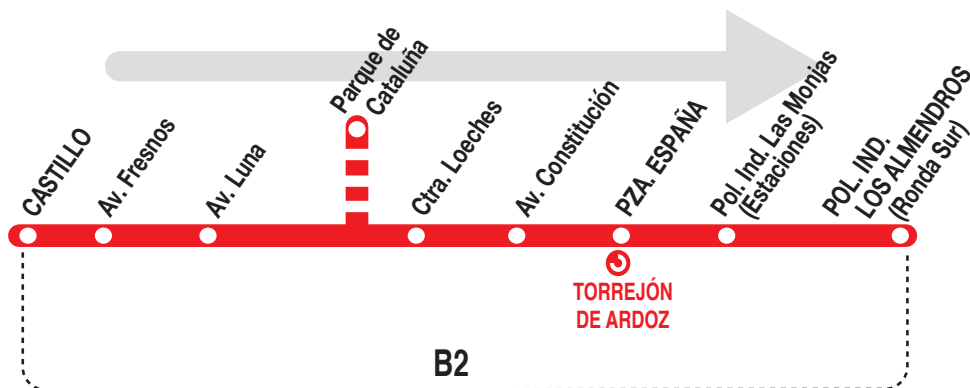

### Horarios de salida de la calle Castillo (Colegio Miguel Hernández)

220523

Lunes a  
viernes  
laborables

(Vigente todo el año)

6:	7:	8:	9:	10:	11:	12:	13:	14:	15:	16:	17:	18:	19:	20:	21:	22:	23:
45 <sup>t</sup>	30 <sup>e</sup>	10 <sup>e</sup>	25 <sup>c</sup>	10 <sup>e</sup>	10	10	10	10	10	10	10	10	10	10	10	10	00 <sup>t</sup>
55 <sup>c</sup>	45 <sup>c</sup>	35 <sup>c</sup>	30 <sup>e</sup>	15 <sup>c</sup>													45 <sup>t</sup>
		50 <sup>e</sup>															

Notas:

**Festivos sin servicio.**

<sup>c</sup> Salen del Parque de Cataluña (calle de la Brújula).

<sup>e</sup> Hasta plaza de España.

<sup>t</sup> Lanzadera desde plaza de España.

**AL** ALSA. Avda. de América, 9-A.  
(Intercambiador de Avenida de América)  
28002 MADRID · www.alsa.es