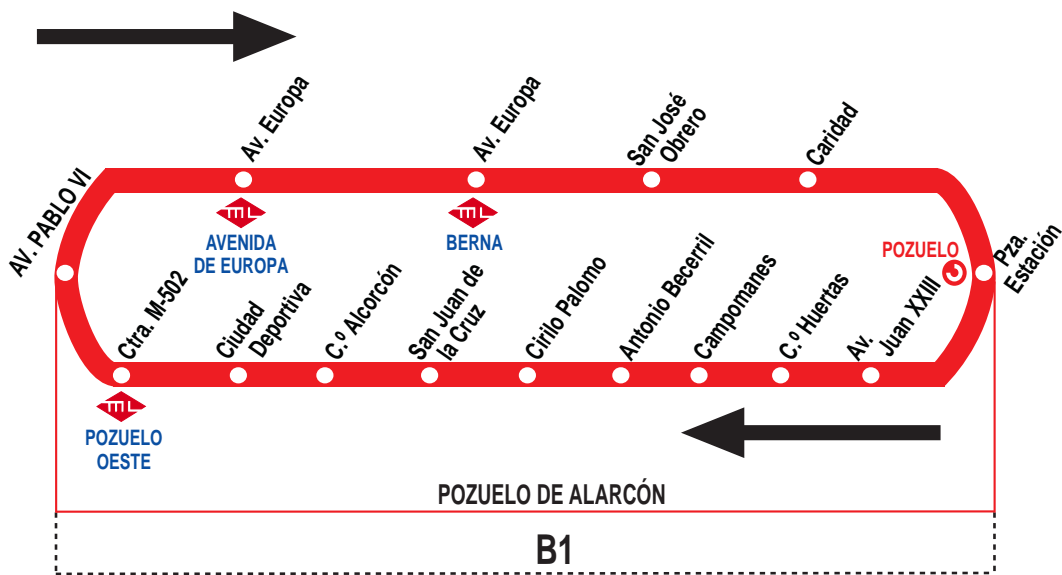

3

Circular de Pozuelo de Alarcón

HORARIOS DE PASO APROXIMADO POR LA ESTACIÓN FF.CC. DE POZUELO DE ALARCÓN

010616

Lunes a viernes laborables

(Vigente de 1 de septiembre a 31 de julio)

De 7:35 a 22:47 cada 16 minutos

Lunes a viernes laborables

(Vigente agosto)

De 7:55 a 22:52 cada 23 minutos

Sábados laborables, domingos y festivos

(Vigente todo el año)

De 8:15 a 23:39 cada 44 minutos

LL LLORENTE, S.A. Vereda de Zapateros, s/n.
POZUELO DE ALARCÓN. 28223 MADRID.