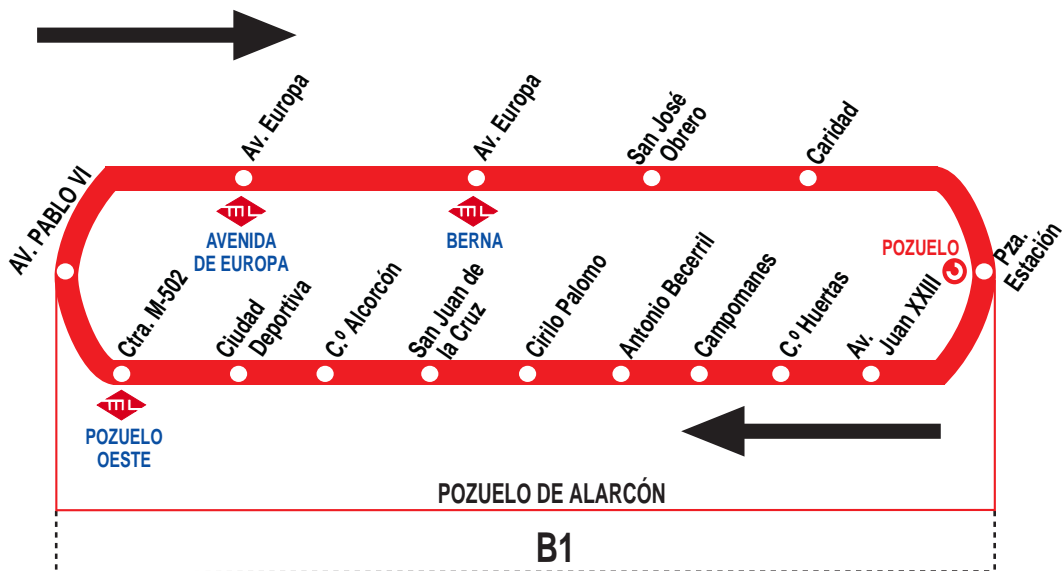

## Circular de Pozuelo de Alarcón

### HORARIOS DE SALIDA DE POZUELO DE ALARCÓN (Avenida Pablo VI)

010616

Lunes a viernes laborables

(Vigente de 1 de septiembre a 31 de julio)

De 7:20 a 22:32 cada 16 minutos

Lunes a viernes laborables

(Vigente agosto)