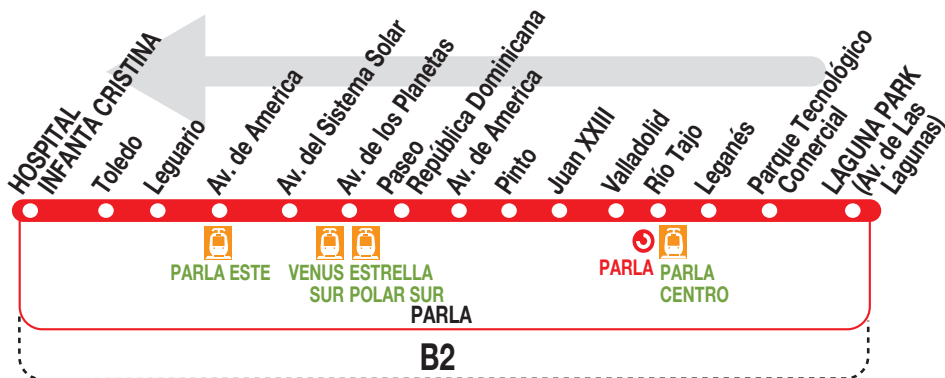

3

Hospital

Horarios de paso aproximado por Laguna Park (Avenida de Las Lagunas)

011024

Lunes
a viernes
laborables

(Vigente de 1 de septiembre a 31 de julio)

A 6:15^f

De 6:25 a 15:45 entre 25 - 30 minutos

De 11:45 a 22:25 cada 40 minutos

A 23:00 23:35

(Vigente agosto)

De 6:25 a 22:45 cada 35 minutos

A 23:25

Notas:

^f Sale de El Ferial.