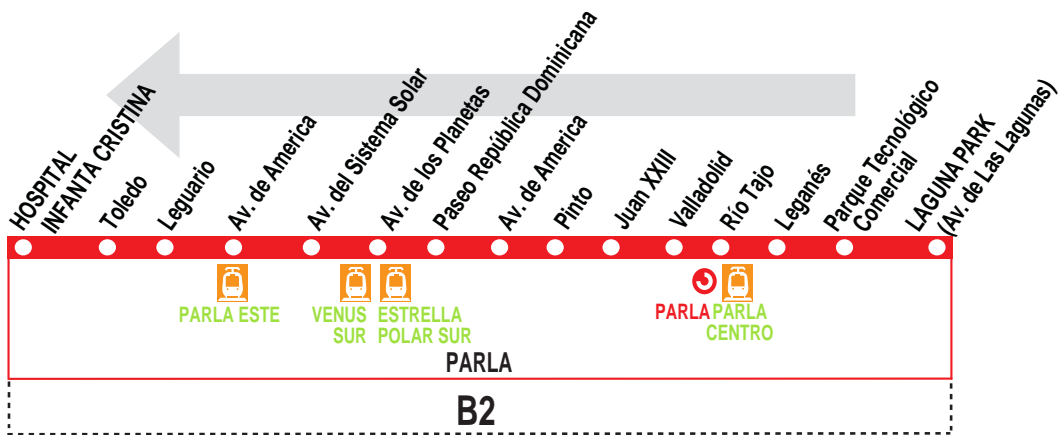

3

Laguna Park - Avenida de América - Hospital

HORARIOS DE PASO APROXIMADO POR LAGUNA PARK (Avenida de Las Lagunas)

011014

Lunes a viernes laborables

(Vigente de 1 de septiembre a 31 de julio)

	A	6:15 ^f				
De	6:25	a	14:45	cada	25	minutos
De	14:45	a	21:45	cada	35	minutos
	A	22:25				

Lunes a viernes laborables

(Vigente agosto)

De	6:25	a	22:45	cada	35	minutos
	A	23:25				

Sábados laborables, domingos y festivos

(Vigente todo el año)

De	6:25	a	22:45	cada	35	minutos
	A	23:25				

Notas:

^f Sale de El Ferial.