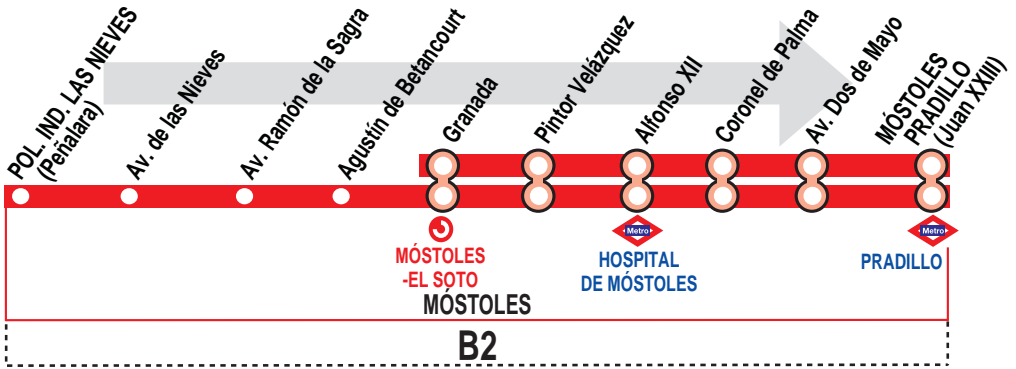

3

Pol. Ind. Las Nieves - Móstoles Pradillo

HORARIOS DE SALIDA DEL POL. IND. LAS NIEVES (Calle Peñalara - hasta calle Juan XXIII)

051214

(Vigente todo el año)

Lunes a viernes laborables

De	6:30	a	9:30	cada	hora
De	12:30	a	15:30	cada	hora
De	18:30	a	20:30	cada	hora

HORARIOS DE SALIDA DE FF.CC. MÓSTOLES-EL SOTO (FF.CC. Móstoles-El Soto - hasta calle Juan XXIII)

(Vigente todo el año)

Lunes a viernes laborables

De	10:15	a	11:45	cada	30	minutos
De	16:15	a	17:45	cada	30	minutos
De	21:15	a	22:15	cada	30	minutos