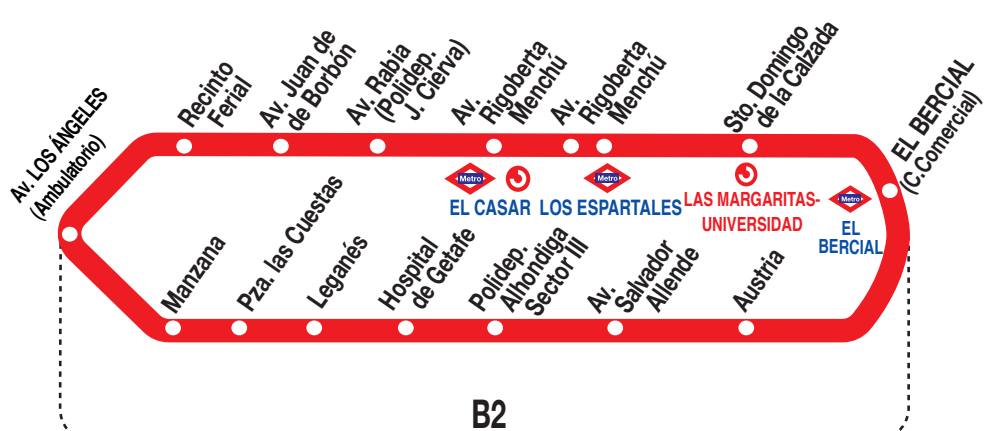

3A

Circular de Getafe

Horarios de salida de la avenida Los Ángeles (Ambulatorio)

011024

Lunes a viernes laborables

(Vigente de 1 de septiembre a 31 de julio)

De	6:30	a	9:37	entre	25 - 28	minutos
De	10:05	a	13:50	cada	25	minutos
De	14:10	a	18:10	cada	20	minutos
De	18:30	a	22:40	cada	25	minutos
		A	23:10			

(Vigente agosto)

De	7:20	a	22:44	cada	44	minutos
		A	23:30			

3B

Circular de Getafe

Horarios de salida de la avenida Los Ángeles (Ambulatorio)

011024

Lunes a viernes laborables

(Vigente de 1 de septiembre a 31 de julio)