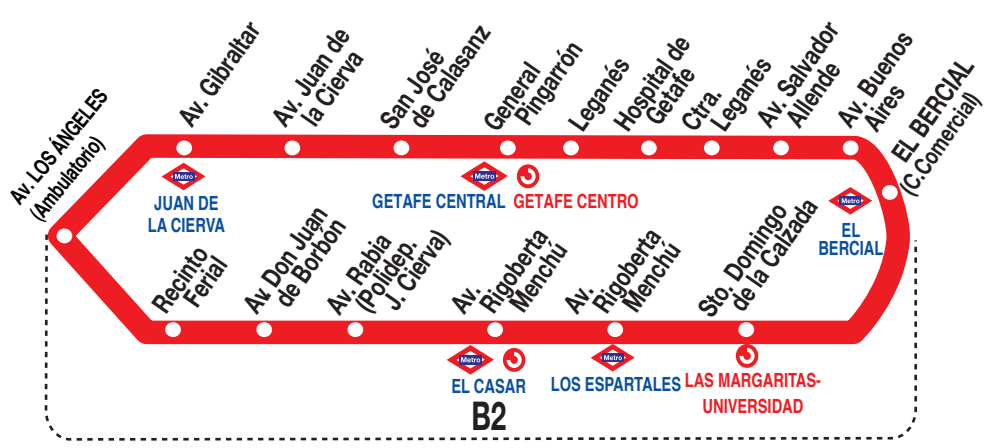

3A

Circular de Getafe

Horarios de salida de la avenida Los Ángeles (Ambulatorio)

011024

Lunes a viernes laborables

(Vigente de 1 de septiembre a 31 de julio)

De	6:30	a	9:37	entre	25 - 28	minutos
De	10:05	a	13:50	cada	25	minutos
De	14:10	a	18:10	cada	20	minutos
De	18:30	a	22:40	cada	25	minutos
		A	23:10			

(Vigente agosto)

De	7:20	a	22:44	cada	44	minutos
		A	23:30			

3B

Circular de Getafe

Horarios de salida de la avenida Los Ángeles (Ambulatorio)

011024

Lunes a viernes laborables

(Vigente de 1 de septiembre a 31 de julio)