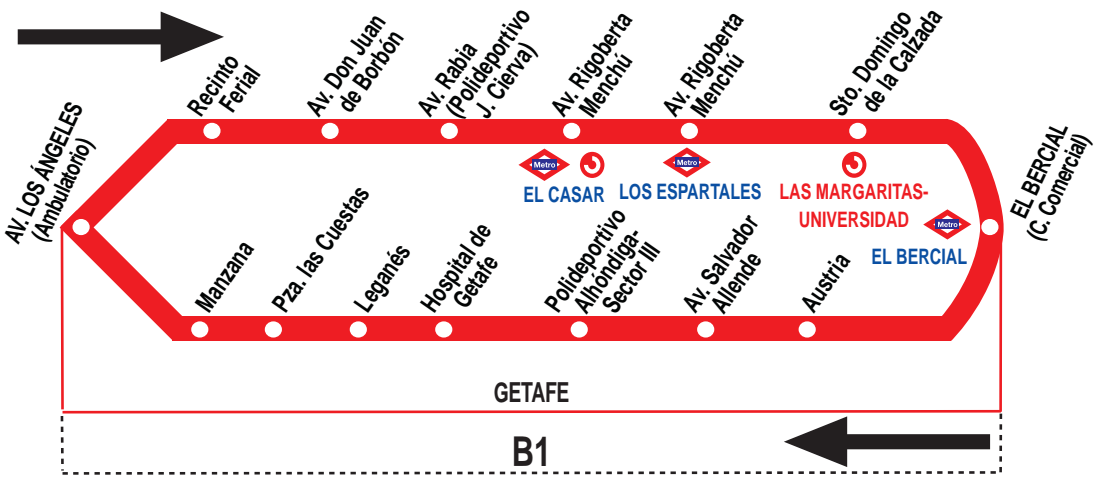

## Circular de Getafe

### HORARIOS DE SALIDA DE LA AV. DE LOS ÁNGELES (Ambulatorio)

270317

Lunes a viernes laborables

(Vigente de 1 de septiembre a 31 de julio)

De	6:30	a	7:30	cada	20	minutos
De	7:52	a	21:49	cada	24	minutos
	A		22:10		22:30	23:10

### HORARIOS DE SALIDA DE LA AV. DE LOS ÁNGELES (Ambulatorio)

270317

Lunes a viernes laborables

(Vigente de 1 de septiembre a 31 de julio)

De	6:20	a	7:20	cada	20	minutos
De	7:42	a	21:38	cada	24	minutos
	A		22:00		22:20	22:50