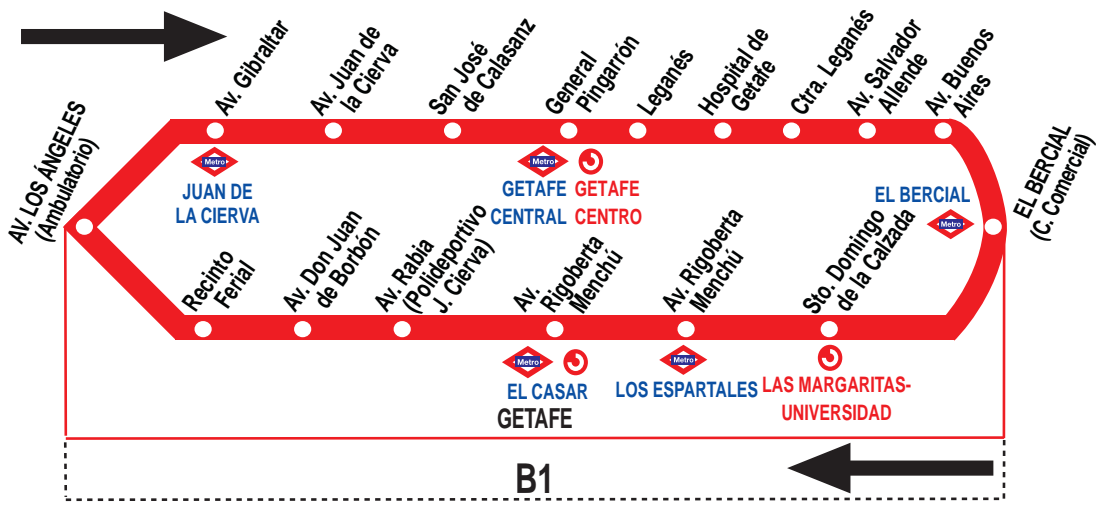

## Circular de Getafe

### HORARIOS DE SALIDA DE LA AV. DE LOS ÁNGELES (Ambulatorio)

270317

Lunes a viernes laborables

(Vigente de 1 de septiembre a 31 de julio)

De	6:30	a	7:30	cada	20	minutos
De	7:52	a	21:49	cada	24	minutos
	A		22:10		22:30	23:10