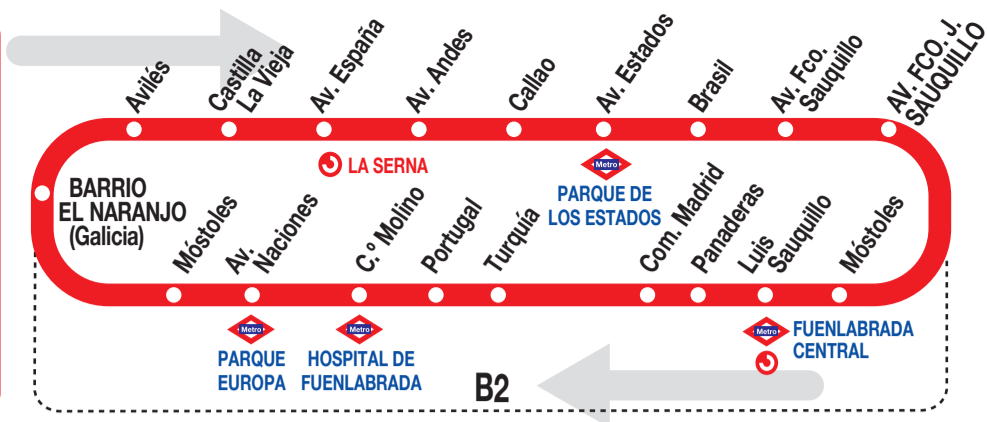

## Circular Roja

### Horarios de paso aproximado por Av. Francisco Javier Sauquillo

160715

Lunes a viernes laborables

(Vigente de 1 de septiembre a 30 de junio)

De	7:05	a	8:25	cada	20	minutos
De	8:25	a	22:11	cada	14	minutos
		A	22:40	23:10		