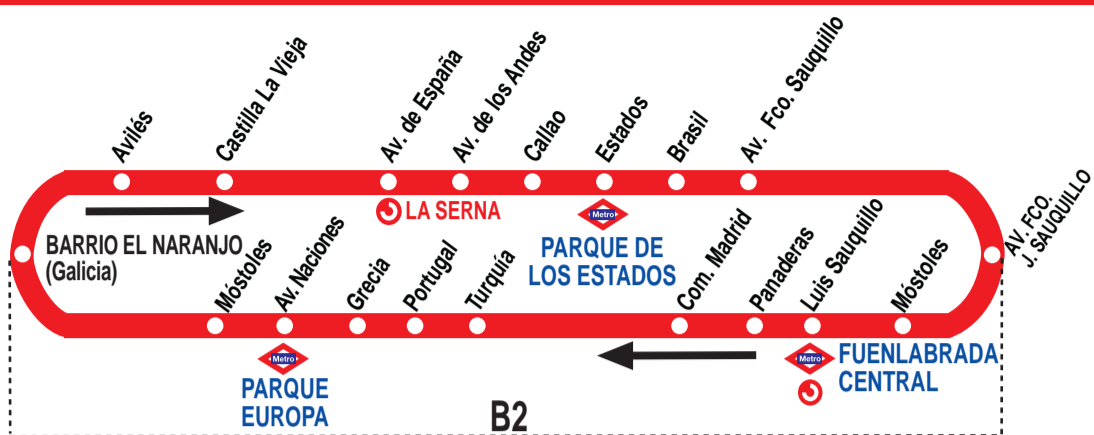

3

Circular Roja

HORARIOS DE PASO APROXIMADO POR AV. FRANCISCO JAVIER SAUQUILLO

160715

Lunes a viernes laborables

(Vigente de 1 de septiembre a 30 de junio)

De	7:05	a	8:25	cada	20	minutos
De	8:25	a	22:11	cada	14	minutos
A	22:40		23:10			