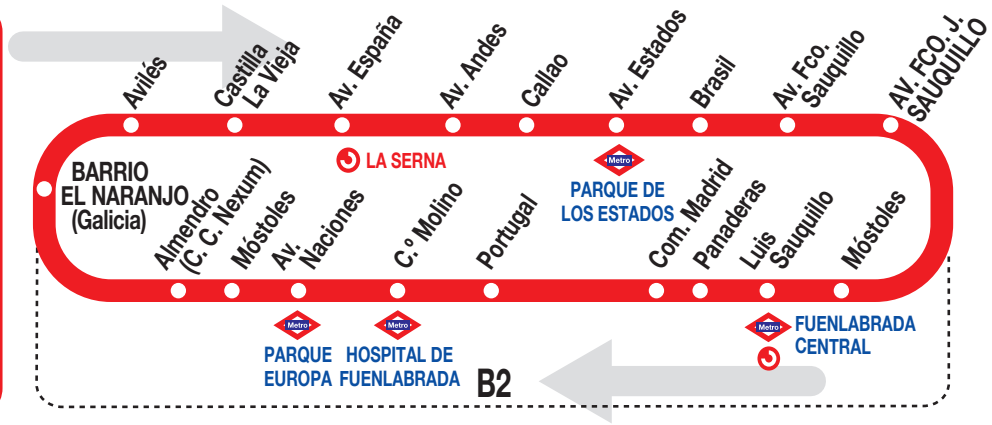

3

Circular Roja

Horarios de salida de Barrio El Naranjo (Calle Galicia)

010724

Lunes a viernes laborables

(Vigente de 1 de septiembre a 30 de junio)

A 6:40

De 7:42 a 21:00 cada 15 minutos