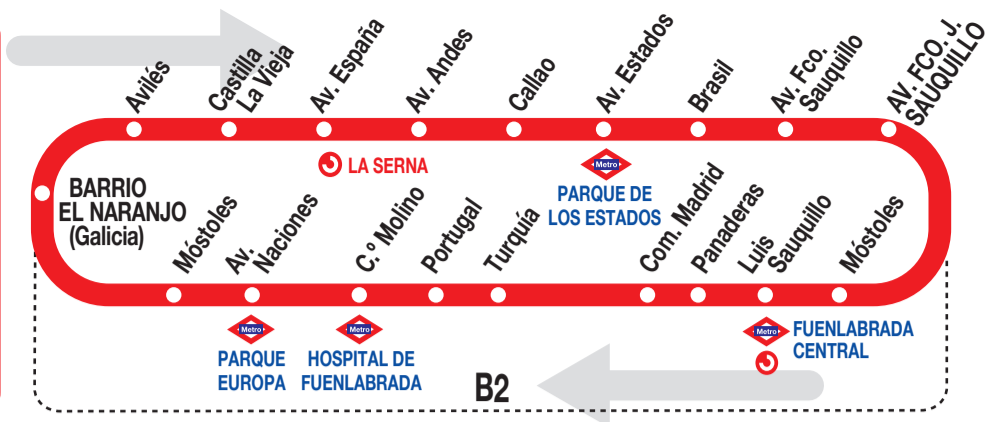

3

Circular Roja

Horarios de salida de Barrio El Naranjo (Calle Galicia)

160715

Lunes a viernes laborables

(Vigente de 1 de septiembre a 30 de junio)

A	6:40	7:00	7:20	7:40	8:00
	8:14 ⁹	8:14	8:28 ⁹	8:28	
De	8:42	a	21:46	cada	14 minutos
	A		22:15		22:45

De	8:00	a	22:18	cada	22 minutos
	A		22:30		

(Vigente de 1 de julio a 31 de agosto)

De	8:00	a	22:30	cada	30 minutos
----	------	---	-------	------	------------

Notas:

⁹ Directo hasta la FF.CC. La Serna.

EMT