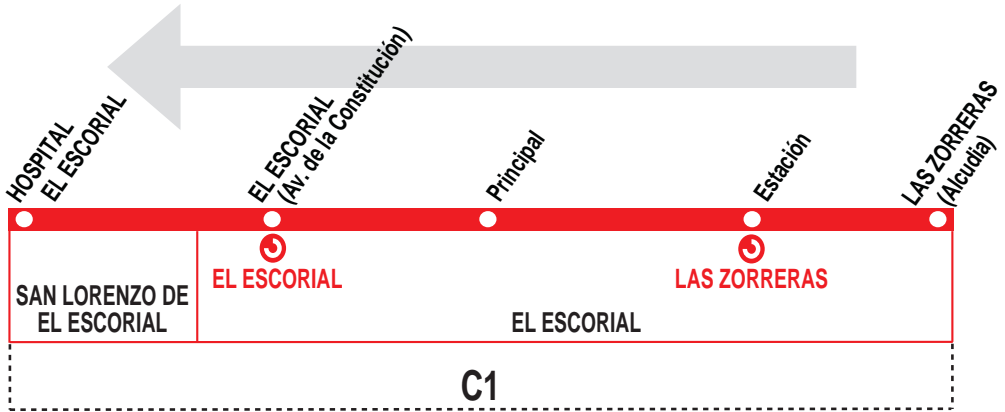

3 Las Zorreras - El Escorial

HORARIOS DE SALIDA DE LAS ZORRERAS (Calle Alcudía)

091120

(Vigente todo el año)

Lunes a viernes laborables

A	7:20 ^l	8:30	10:40	11:45	13:40
	15:25	17:40 ^l	18:30		

Notas:

Sábados laborables, domingos y festivos sin servicio.

^l Sólo días lectivos.

IR IRUBUS S.A.U. (Grupo Alsa). Av. de América, 9-A.
(Intercambiador de Avenida de América). 28002 MADRID.

Tel: 91 177 99 51

www.alsa.es