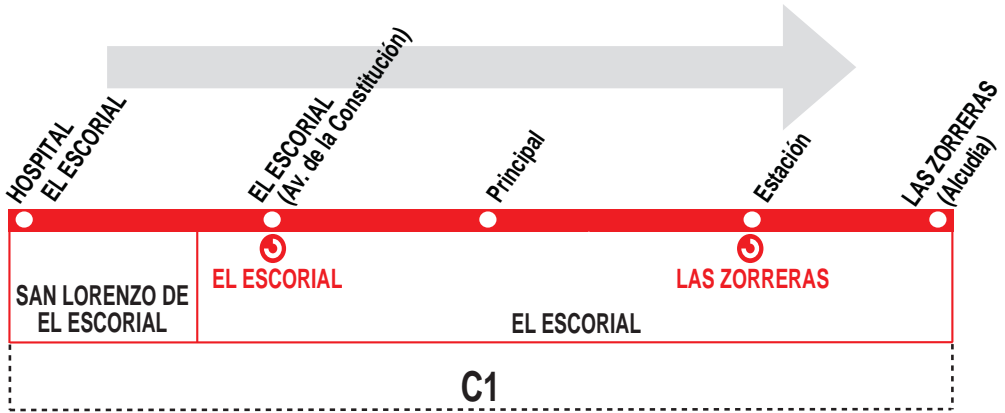

3 El Escorial - Las Zorreras

HORARIOS DE SALIDA DE EL ESCORIAL (Hospital de El Escorial)

091120

(Vigente todo el año)

Lunes a viernes laborables

A	6:45 ¹	7:55	10:00	11:10	13:00
		14:40	17:00 ¹	17:55	

Notas:

Sábados laborables, domingos y festivos sin servicio.

¹ Sólo días lectivos.

IR IRUBUS S.A.U. (Grupo Alsa). Av. de América, 9-A.
(Intercambiador de Avenida de América). 28002 MADRID.

Tel: 91 177 99 51

www.alsa.es