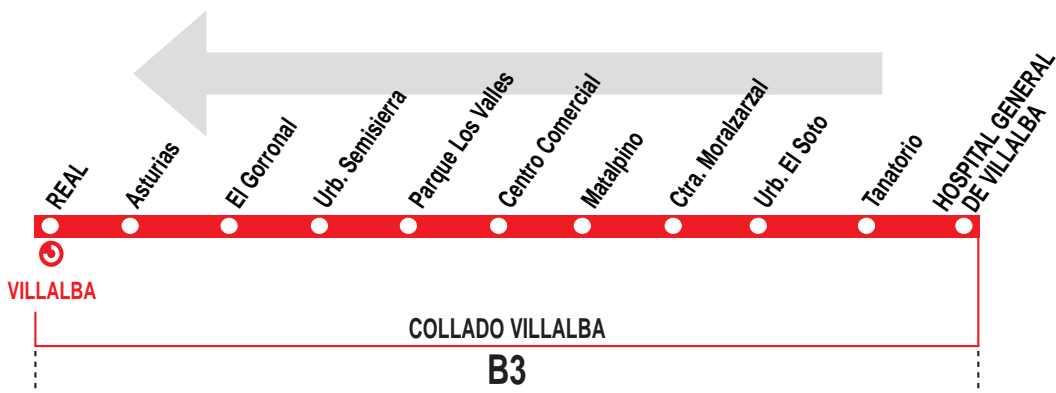

## Hospital - El Gorrional - FF.CC.

### HORARIOS DE PASO APROXIMADO POR EL HOSPITAL GENERAL DE VILLALBA

030418

(Vigente todo el año)

Lunes a viernes laborables

A	7:30	8:30	9:35	10:25	11:25	12:25
			13:25	14:20		
	De	15:35	a	22:35	cada	hora

Notas: Sábados laborables, domingos y festivos sin servicios.