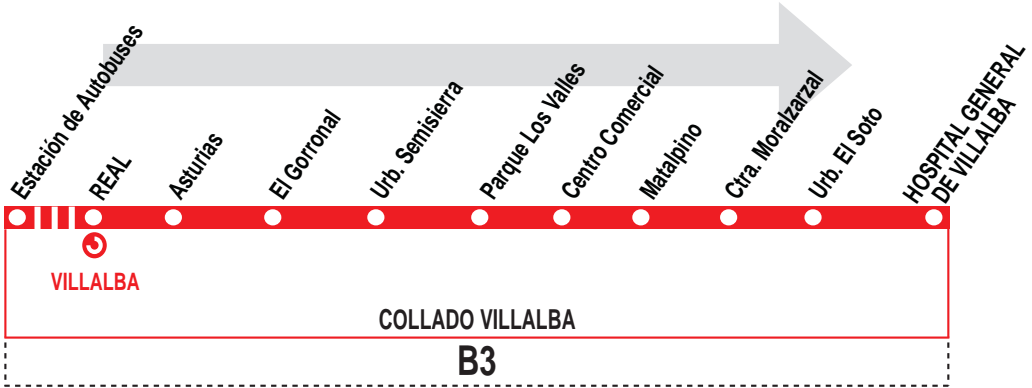

3

FF.CC. - El Gorrional - Hospital

HORARIOS DE SALIDA DE ESTACIÓN FF. CC. VILLALBA (Calle Real)

030418

(Vigente todo el año)

Lunes a viernes laborables

A	7:05	8:00 ^e	9:10	10:00	11:00	12:00
		13:00	13:55			
De	15:10	a	22:10	cada	hora	

Notas:

Sábados laborables, domingos y festivos sin servicios.

^e Desde la estación de autobuses Rafael Alberti.

LA FRANCISCO LARREA, Calle Antón, 16.
MORALZARZAL. 28411 MADRID

Tel: 91 857 71 49