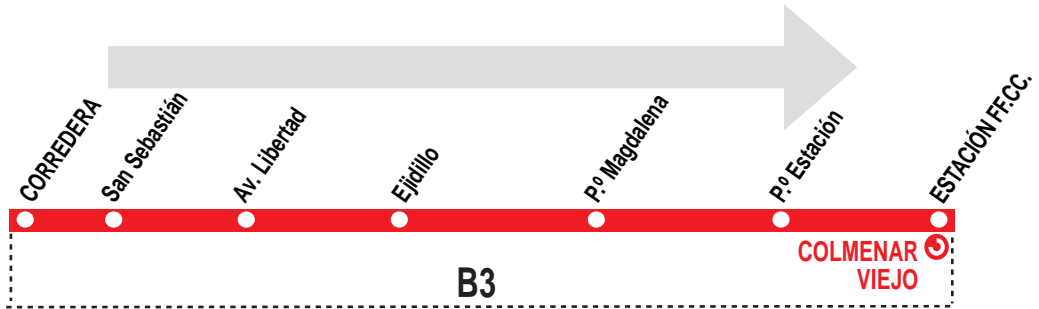

3

San Sebastián - Estación FF.CC.

HORARIOS DE SALIDA DE LA CALLE CORREDERA

051118

(Vigente todo el año)

Lunes a viernes laborables

A	5:20	5:55	6:15	6:30	6:55	7:05	7:26
	7:42	8:05	8:15	8:42	8:55	9:15	9:30

Notas: