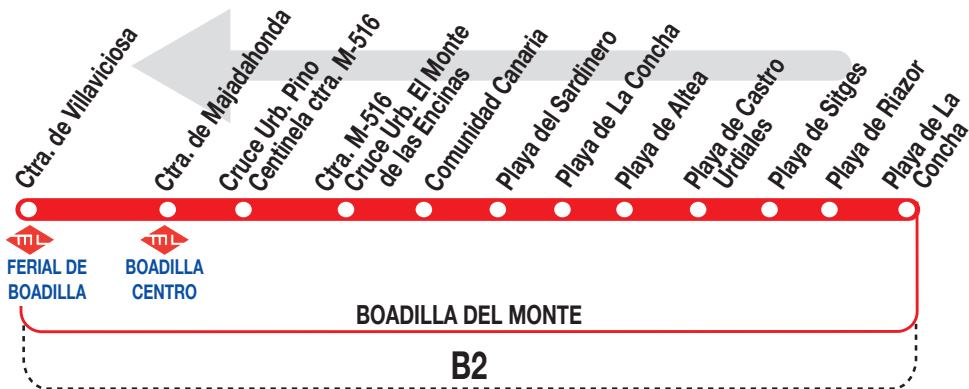

3

Boadilla del Monte

(Ferial de Boadilla)

Horarios de paso aproximado (Calle Playa de La Concha)

0814

Lunes a
viernes
laborables

(Vigente de 15 de septiembre a 31 de julio)

A 6:40