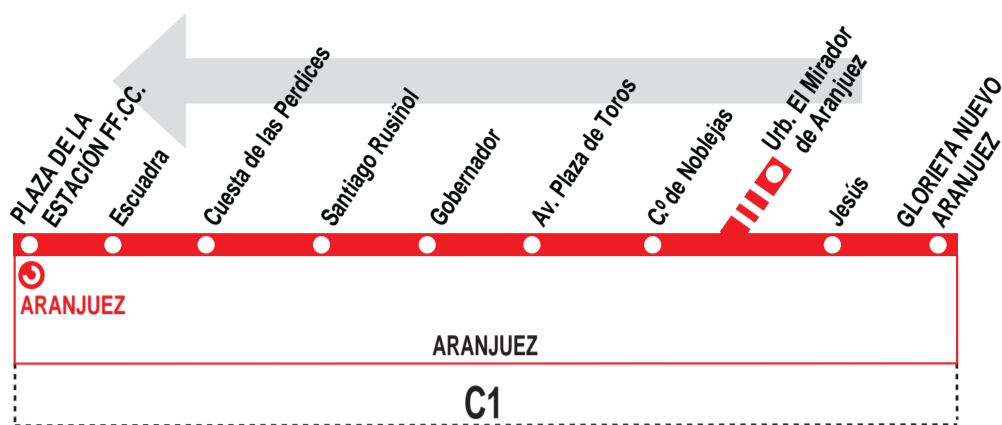

3

Glorieta Nuevo Aranjuez - Estación FF.CC.

HORARIOS DE SALIDA DE LA GLORIETA NUEVO ARANJUEZ

030918

Lunes a viernes laborables

(Vigente de 1 de septiembre a 15 de julio)

De	5:50	a	7:10	cada	20	minutos
De	7:50	a	10:50	cada	20	minutos
De	11:30	a	14:30	cada	20	minutos
De	15:10	a	17:30	entre	15 - 30	minutos
De	18:10	a	20:40	entre	20 - 30	minutos
A	21:20	21:40	22:45	23:20	23:45	0:15

Sábados laborables

(Vigente todo el año)

De	6:25	a	15:25	cada	30	minutos
De	15:25	a	23:25	cada	hora	
A	0:15					

Domingos y festivos

(Vigente todo el año)

De	6:25	a	23:25	cada	hora	
A	0:15					

SERVICIOS CON PASO APROXIMADO POR LA URB. EL MIRADOR DE ARANJUEZ A FF.CC. ARANJUEZ

Lunes a viernes laborables

(Vigente de 1 de septiembre a 15 de julio)

A	7:20	11:00	14:40	17:50	22:05
---	------	-------	-------	-------	-------

Notas: No pasan por la glorieta Nuevo Aranjuez.

Lunes a viernes laborables

(Vigente de 16 de julio a 31 de agosto)

A	7:35	11:35	17:35	22:05
---	------	-------	-------	-------

Notas: No pasan por la glorieta Nuevo Aranjuez.

MO MOSAMO, S.A. c/ Gonzalo Chacón, 90.
Pol. Ind. Gonzalo Chacón. ARANJUEZ. 28300. MADRID