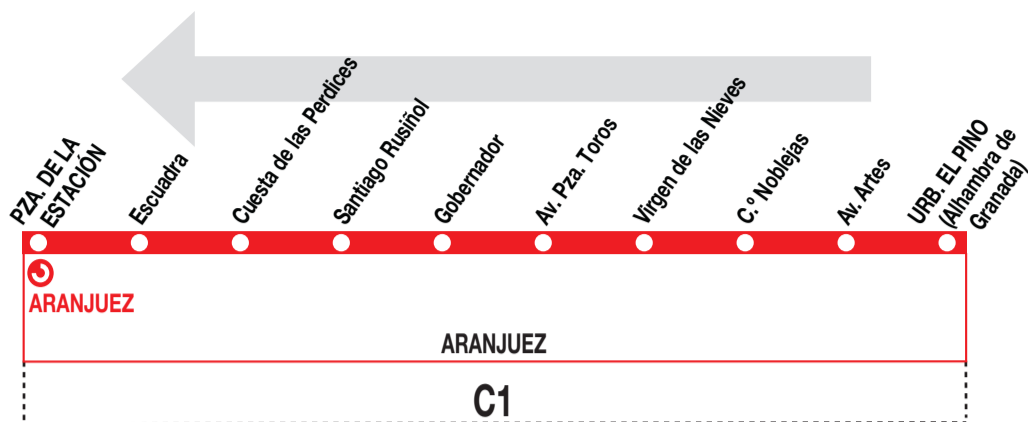

## El Pino - Est. Aranjuez

### HORARIOS DE SALIDA DE LA URB. EL PINO (Calle Alhambra de Granada)

151021