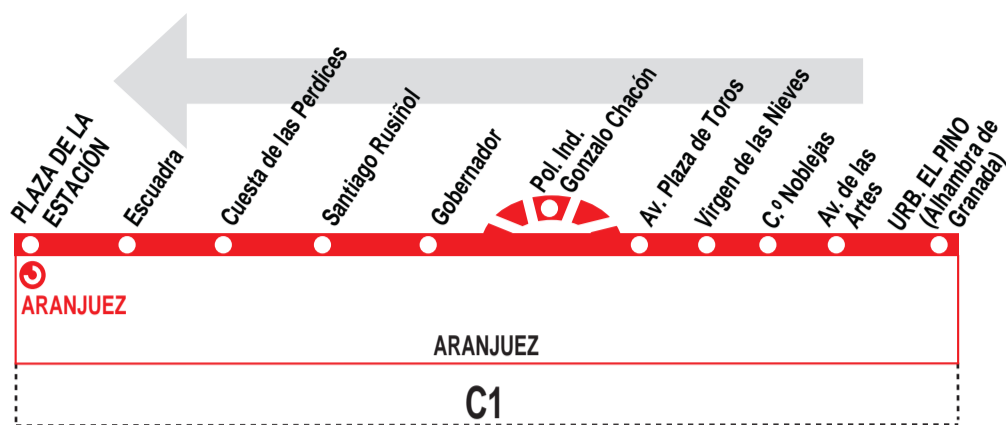

## El Pino - Est. Aranjuez

### HORARIOS DE SALIDA DE LA URB. EL PINO (Calle Alhambra de Granada)

150419

Los servicios de las 7:00, 11:00, 15:00, 17:00, 19:00 y 22:00 pasan por el pol. ind. Gonzalo Chacón.

Los servicios de las 7:00, 11:00, 15:00, 19:00, 21:00 y 22:10 pasan por el pol. ind. Gonzalo Chacón.