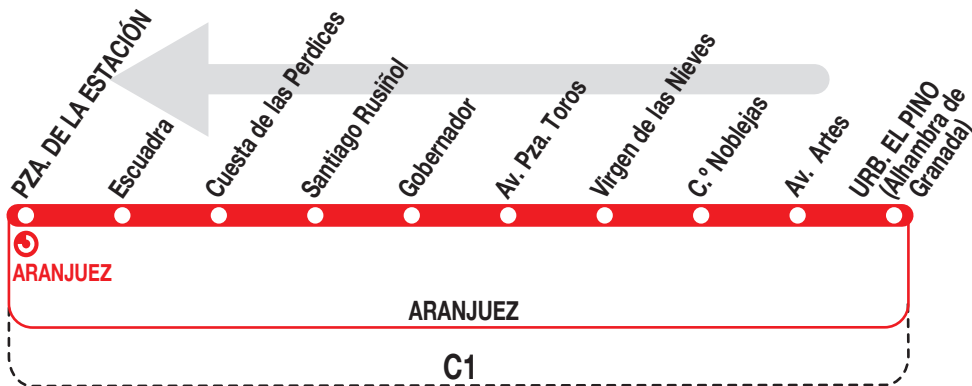

## Estación de Aranjuez

### Horarios de salida de la Urb. El Pino (Calle Alhambra de Granada)

010724

(Vigente de 1 de septiembre a 15 de julio)

5:	6:	7:	8:	9:	10:	11:	12:	13:	14:	15:	16:	17:	18:	19:	20:	21:	22:	23:	24:
40	00	00	00	00	00	00	00	00	00	00	00	00	00	00	00	15	00	20	15
	20	20	20	20	20	40	20	20	20	40	20	40	20	40	20	40	40	45	
	40	40	40	40	40		40	40	40		40		40		40				