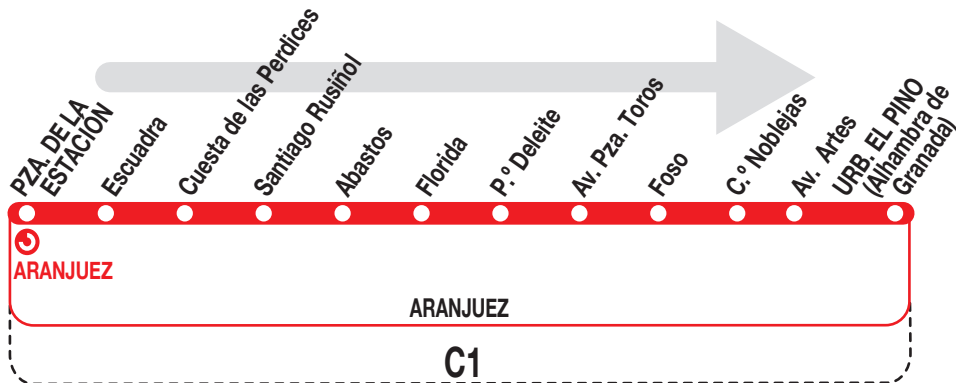

3

El Pino

Horarios de salida de la Estación de Aranjuez (Plaza de la Estación)

010724

**Lunes a
viernes
laborables**

(Vigente de 1 de septiembre a 15 de julio)

6:	7:	8:	9:	10:	11:	12:	13:	14:	15:	16:	17:	18:	19:	20:	21:	22:	23:	24:
20	00	00	00	00	00	00	00	00	00	00	00	00	00	00	20	00	20	15
40	20	20	20	20	40	20	20	20	40	20	40	20	40	20	40	50	40	45
	40	40	40	40		40	40	40		40		40		40				

(Vigente de 16 de julio a 31 de agosto)

6:	7:	8:	9:	10:	11:	12:	13:	14:	15:	16:	17:	18:	19:	20:	21:	22:	23:	24:
20	00	10	10	10	00	10	10	10	00	10	10	10	00	10	00	10	25	15
40	20	40	40	40	40	40	40	40	40	40	40	40	40	40	40	50	55	45
	40																	