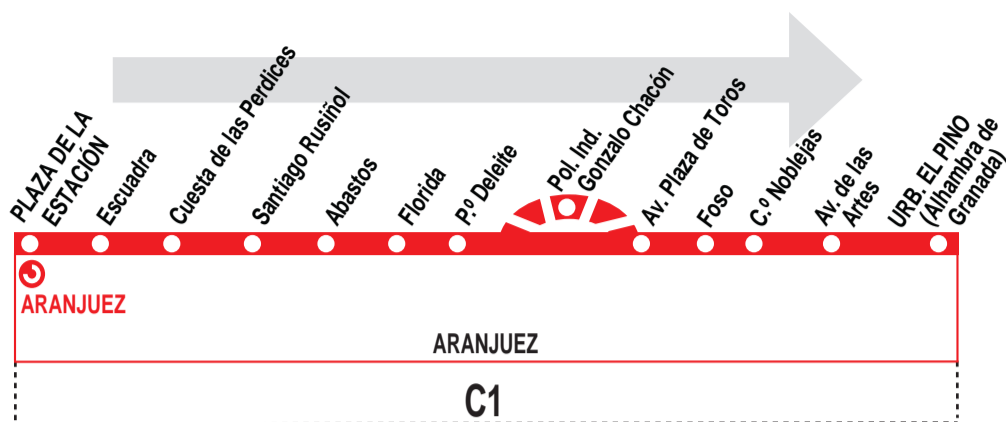

## Est. Aranjuez - El Pino

Los servicios de las 11:00, 15:00, 17:00, 19:00 y 22:00 pasan por el pol. ind. Gonzalo Chacón.

Los servicios de las 11:00, 15:00, 19:00, 21:00 y 22:10 pasan por el pol. ind. Gonzalo Chacón.