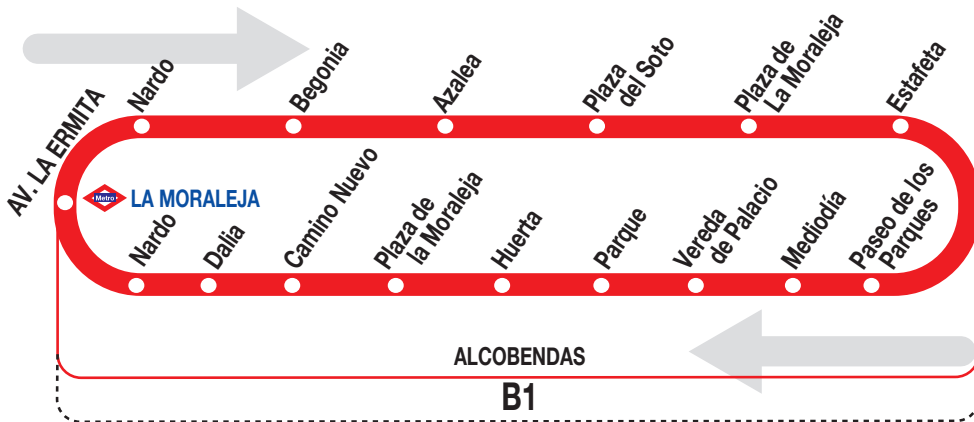

3

Circular
(Arroyo de la Vega - El Soto - El Encinar)

1113

Horarios de paso aproximado por el Paseo de los Parques

**Lunes a
viernes
laborables**

(Vigente todo el año)

De **7:10** a **22:30** cada **40** minutos