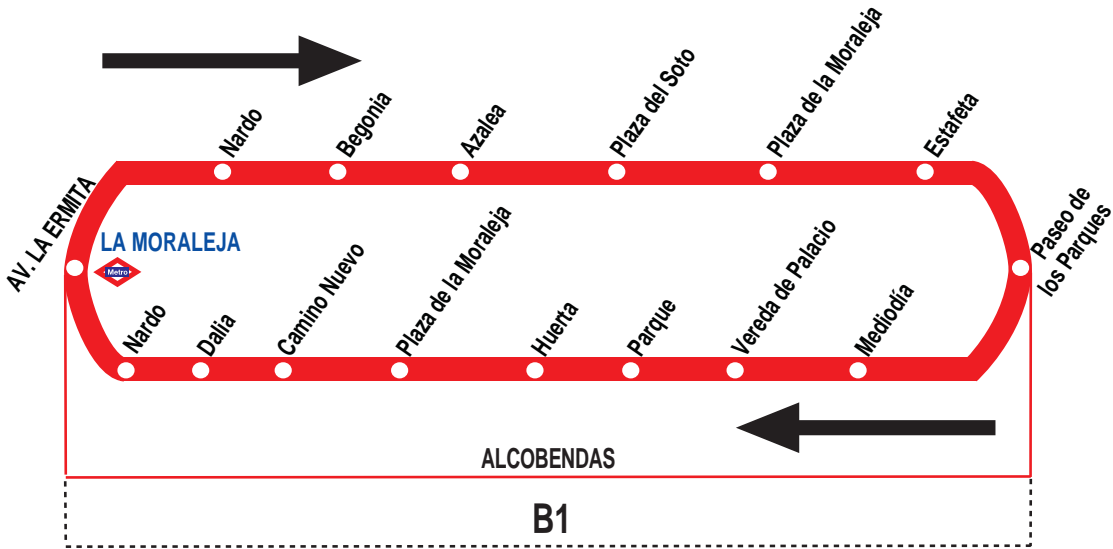

3 Circular (Arroyo de la Vega - Soto de La Moraleja - El Encinar de los Reyes)

HORARIOS DE PASO APROXIMADO POR EL PASEO DE LOS PARQUES

1113

(Vigente todo el año)

Lunes a viernes laborables

De 7:10 a 22:30 cada 40 minutos

Sábados, domingos y festivo

De 8:30 a 22:30 cada 40 minutos

Noche de viernes, sábados y vísperas de festivo

De 23:10 a 0:30 cada 40 minutos

DOROTEO CASADO MONTES. ALCOBENDAS.

Carretera de El Goloso-Alcobendas, p.k. 2,500. 28108 MADRID