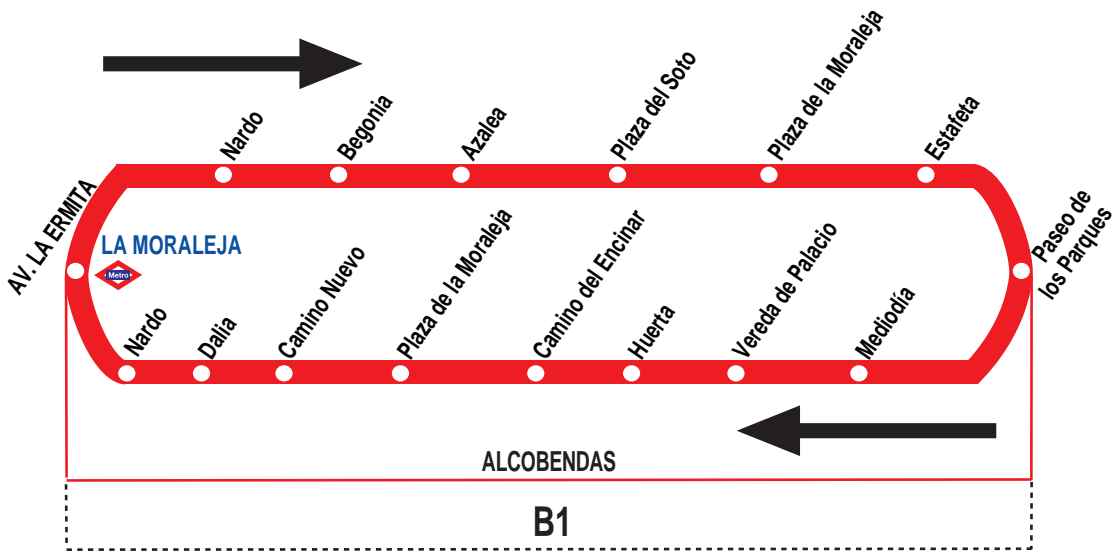

# 3 Circular (Arroyo de la Vega - Soto de La Moraleja - El Encinar de los Reyes)

## HORARIOS DE SALIDA DE LA MORALEJA (Avenida de la Ermita)

1113

(Vigente todo el año)