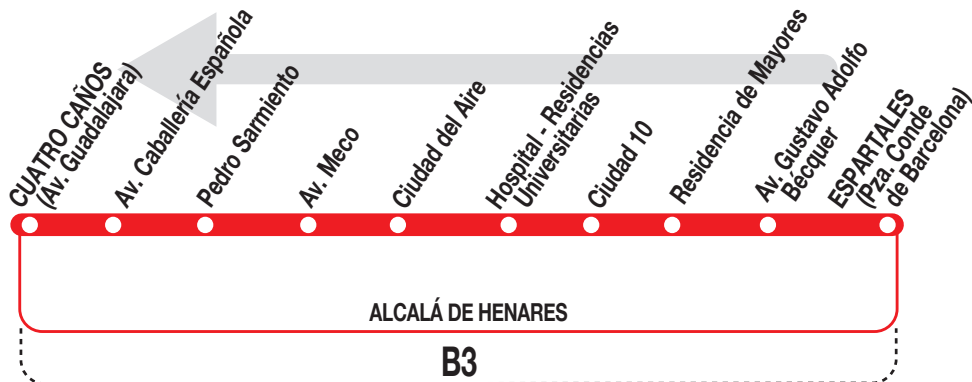

3

Cuatro Caños

Horarios de salida de Espartales (Plaza Conde de Barcelona)

100720

**Lunes a
viernes
laborables**

(Vigente todo el año)

		A	5:45^x	6:15^x		
De	6:30	a	24:00	cada	30	minutos

**Sábados
laborables**

(Vigente todo el año)

De	7:00	a	24:00	cada	30	minutos
-----------	-------------	----------	--------------	-------------	-----------	----------------

**Domingos
y festivos**

(Vigente todo el año)

De	7:30	a	23:00	cada	30	minutos
-----------	-------------	----------	--------------	-------------	-----------	----------------

Notas:

^x Espartales - Est. Alcalá de Henares directo por Av. Pérez Galdós sin pasar por Hospital - Residencias Universitarias y Ciudad del Aire, efectúa parada en la Residencia de Mayores y Ciudad 10 en calle Villamalea.