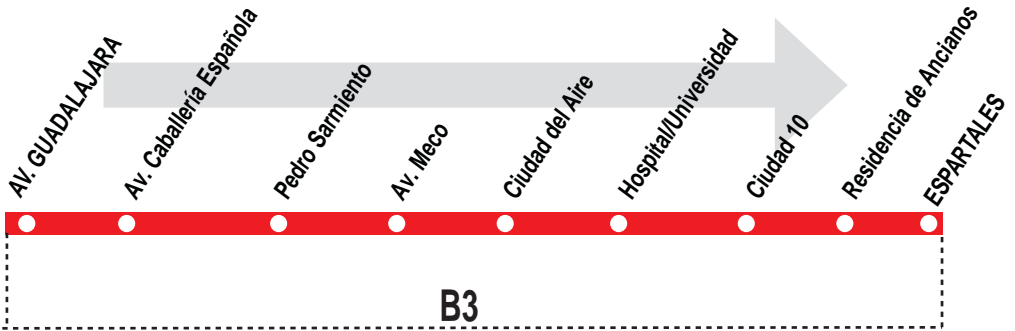

3

Av. Guadalajara - Espartales

HORARIOS DE SALIDA DE LA AV. GUADALAJARA

250618

(Vigente todo el año)

Lunes a viernes laborables

De 6:30 a 22:30 cada 33 minutos
A 23:00 23:30 24:00

Sábados laborables