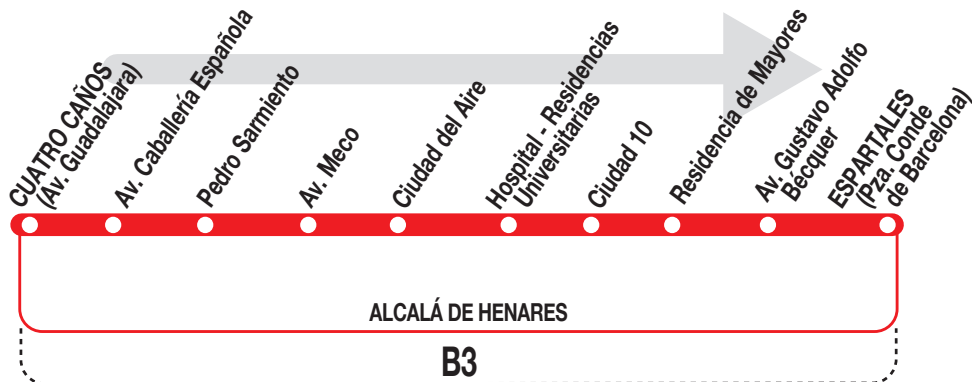

3

Hospital / Universidad - Espartales

Horarios de salida de Cuatro Caños (Av. Guadalajara)

100720

**Lunes a
viernes
laborables**

(Vigente todo el año)

De 6:30 a 24:00 cada 30 minutos

**Sábados
laborables**

(Vigente todo el año)

De 7:00 a 24:00 cada 30 minutos

**Domingos
y festivos**

(Vigente todo el año)

De 7:30 a 23:00 cada 30 minutos

AC

ALCALABUS, S.L.

Pol. Ind. Azque. Calle Chile, 43.