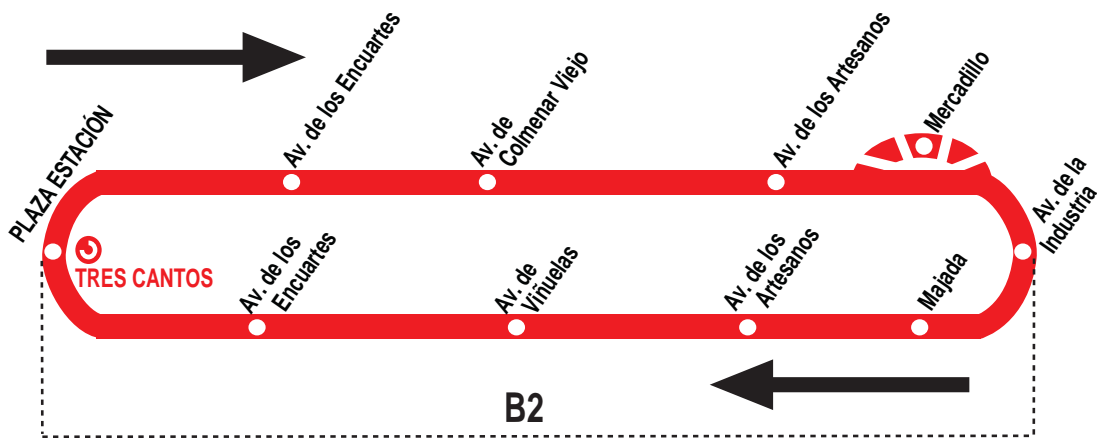

2

FF.CC. - Avda. Colmenar - Avda. Viñuelas - FF.CC.

HORARIOS DE PASO APROXIMADO POR AV. DE LA INDUSTRIA (Esquina calle Yunke)

151020

Lunes a viernes laborables

(Vigente de 16 de septiembre a 15 de julio)

6:	7:	8:	9:	10:	11:	12:	13:	14:	15:	16:	17:	18:	19:	20:	21:
10	12	13	13	13	12	12	13	12	13	13	14	14	13	14	13
41	27	30	26	43	44	44	45	46	43	44	27	28	27	43	41
57	43	43	43								43	44	44		
	57	58									59	58			

Notas:

Sábados laborables, domingos y festivos sin servicios.

Mercadillo: Todos los jueves, entre 9 y 15 horas, la línea deja de pasar por la calle Yunke y no realiza la parada 06637 AV. INDUSTRIA - YUNQUE. Durante ese periodo la línea discurre por la calle Temple y realiza la parada 20818 AV. INDUSTRIA - TEMPLE.