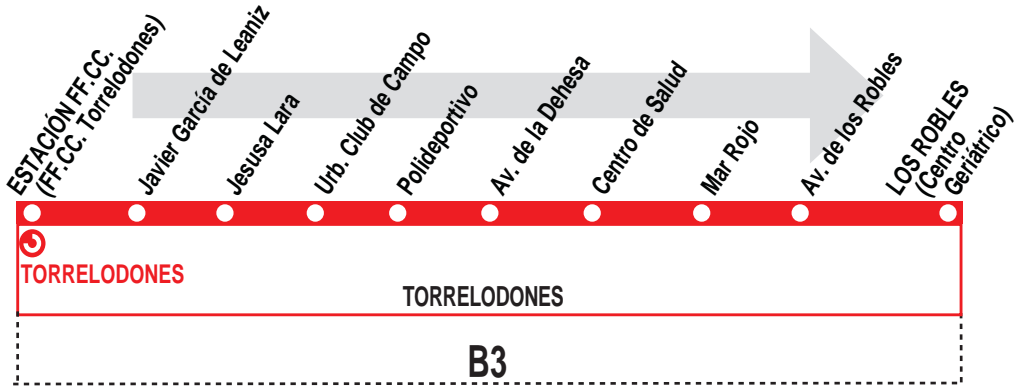

2

FF.CC. - Av. Dehesa - Los Robles

HORARIOS DE SALIDA DE ESTACIÓN FF.CC. (Calle del Doctor Mingo Alsina)

010720

Lunes a viernes laborables

(Vigente de 1 de septiembre
a 31 de julio)

A 6:50 8:00
De 8:50 a 21:50 cada hora

Lunes a viernes laborables

(Vigente agosto)

De 7:50 a 21:50 cada hora

Sábados laborables, domingos y festivos

(Vigente todo el año)

De 7:50 a 21:50 cada hora

Noches de viernes, sábados y vísperas de festivo