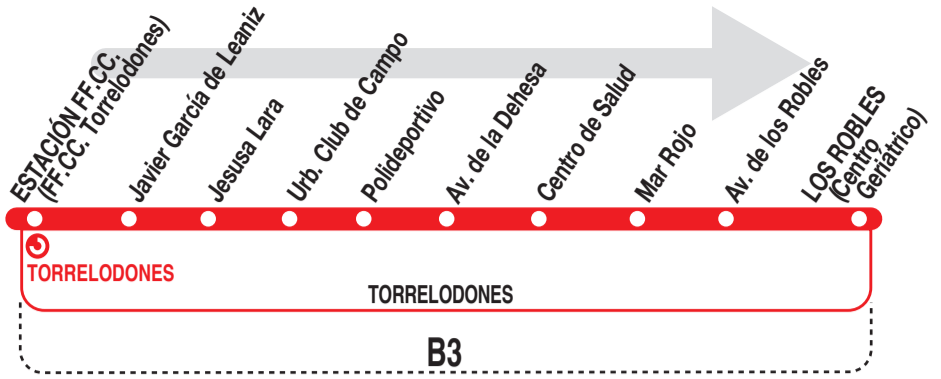

2

Av. Dehesa - Los Robles

Horarios de salida de estación FF.CC. (Calle del Doctor Mingo Alsina)

010720

Lunes a
viernes
laborables

(Vigente de 1 de septiembre a 31 de julio)

A 6:50 8:00
De **8:50 a 21:50** cada hora