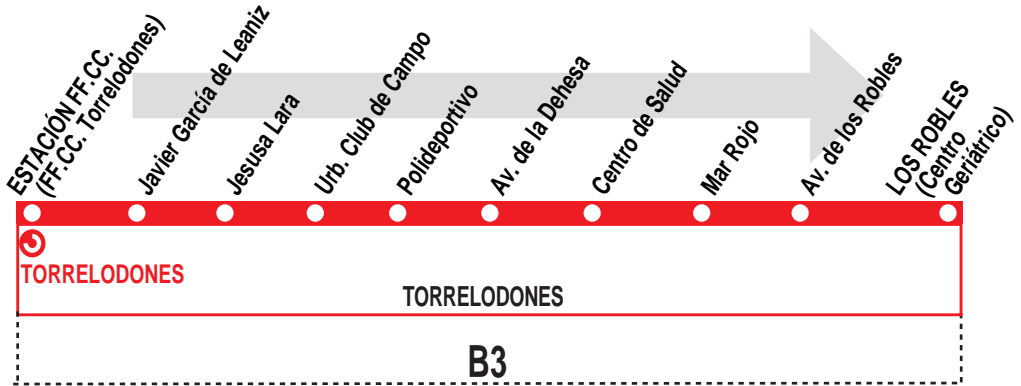

2

FF.CC. - Av. Dehesa - Los Robles

HORARIOS DE SALIDA DE ESTACIÓN FF.CC. (Calle del Doctor Mingo Alsina)

230617

Lunes a viernes laborables

(Vigente de 1 de septiembre
a 15 de julio)

A 6:50 8:00
De 8:50 a 21:50 cada hora

Lunes a viernes laborables

(Vigente de 16 de julio
a 31 de agosto)

De 7:50 a 21:50 cada hora

Sábados laborables, domingos y festivos

(Vigente todo el año)

De 7:50 a 21:50 cada hora

Noches de viernes, sábados y vísperas de festivo