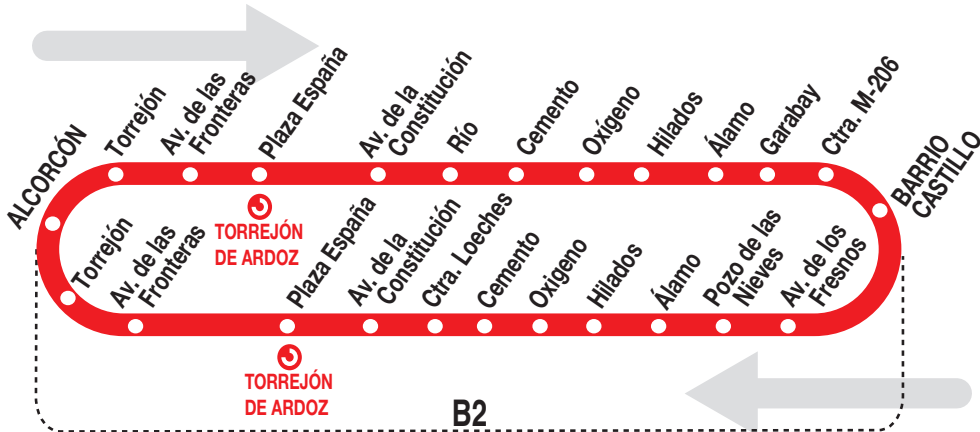

2

Las Fronteras

170714

Horarios de paso aproximado por Barrio Castillo

**Lunes a
viernes
laborables**

(Vigente todo el año)

A 6:20^c
De **6:40** a **23:10** cada **30** minutos

**Sábados
laborables**

(Vigente todo el año)

De **6:50** a **23:20** cada **30** minutos

**Domingos
y festivos**

(Vigente todo el año)

A 7:30^c
De **7:50** a **23:20** cada **30** minutos

Notas:

^c Sale del Barrio del Castillo.

AL ALSA. Avda. de América, 9-A.
(Intercambiador de Avenida de América)
28002 MADRID · www.alsa.es
Tel: 91 177 99 51