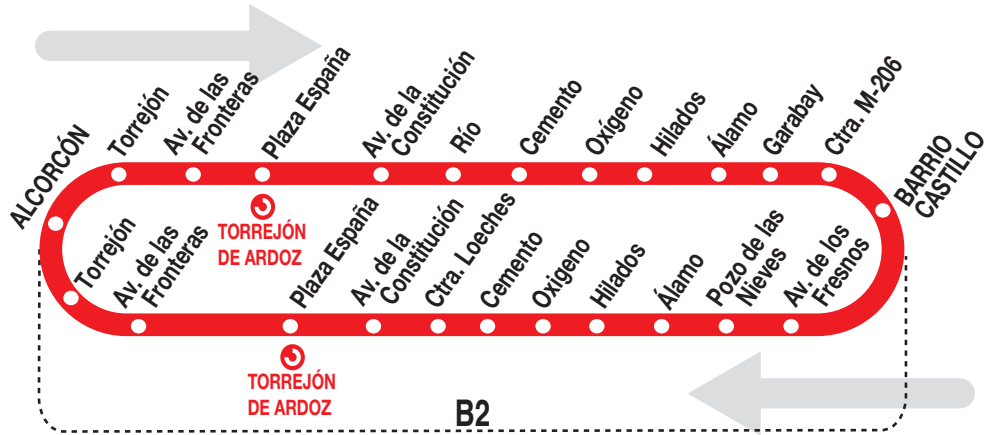

## Barrio Castillo - Fresno

### Horarios de salida de Las Fronteras (Calle Alcorcón)

170714

**Lunes a  
viernes  
laborables**

(Vigente todo el año)

De **6:20** a **22:50** cada **30** minutos

**Sábados  
laborables**

(Vigente todo el año)

De **6:30** a **23:00** cada **30** minutos

**Domingos  
y festivos**

(Vigente todo el año)

De **7:30** a **23:00** cada **30** minutos

**Notas:**

Paso aproximado por el Barrio del Castillo, 20 minutos después.